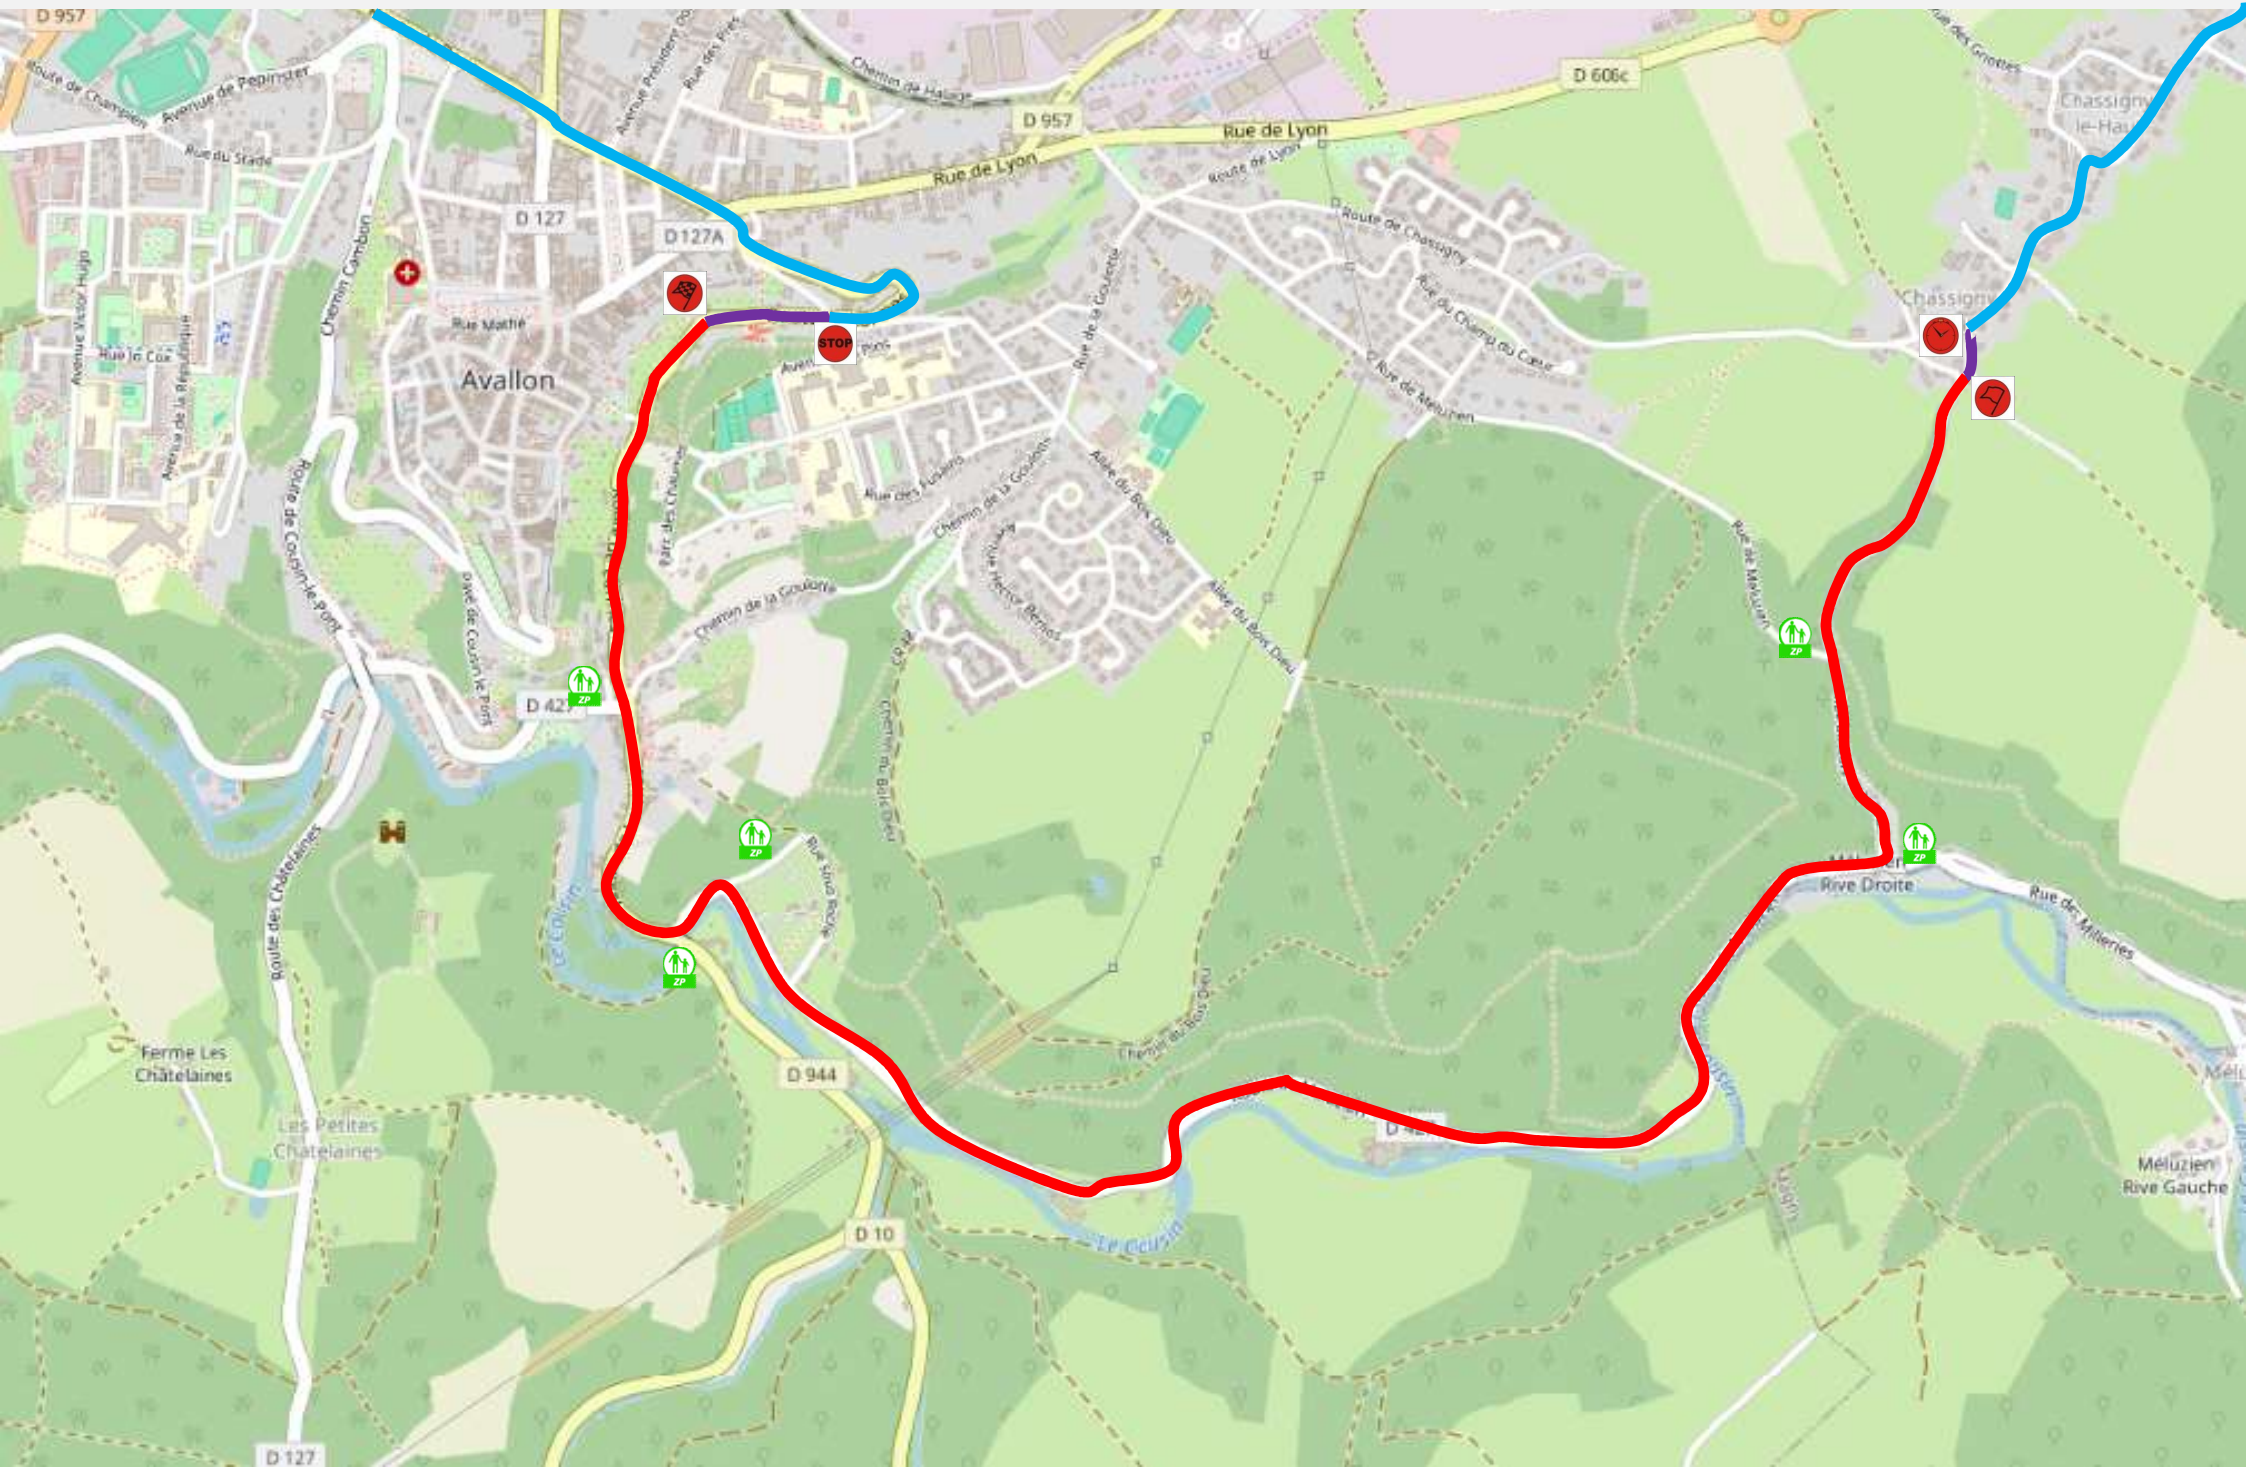

E.S. 1, 3 & 5 : VALLEE DU SEREIN: 10.05 km

E.S. 2 & 4 : VILLE D'AVALLON : 4,92 km

46^{ème} Rallye Régional du Pays Avallonnais
Samedi 7 mars 2026

46^{ième} Rallye Régional du Pays Avallonnais – Samedi 7 mars 2026

ES 1 / 3 / 5 – Vallée du Serein – 10,05 km

46^{ième} Rallye Régional du Pays Avallonnais – Samedi 7 mars 2026

ES 2 / 4 – Ville d'Avallon – 4,92 km

46^{ème} Rallye Régional du Pays Avallonnais

Samedi 7 mars 2026

Plan de la Ville d'Avallon

← Tonnerre

Vérifications techniques Dekra

Parc à remorques

← Auxerre / Paris

Parc fermé et regroupement Parking du Cimetière Buvette de l'A.S.A.

Parc Assistance Zone Industrielle

Accueil des Officiels Espace Victor Hugo

P.C. course Hôtel de Gouvenain

Vérifications administratives Bar L'Europe

Chalon / Lyon / A6 →