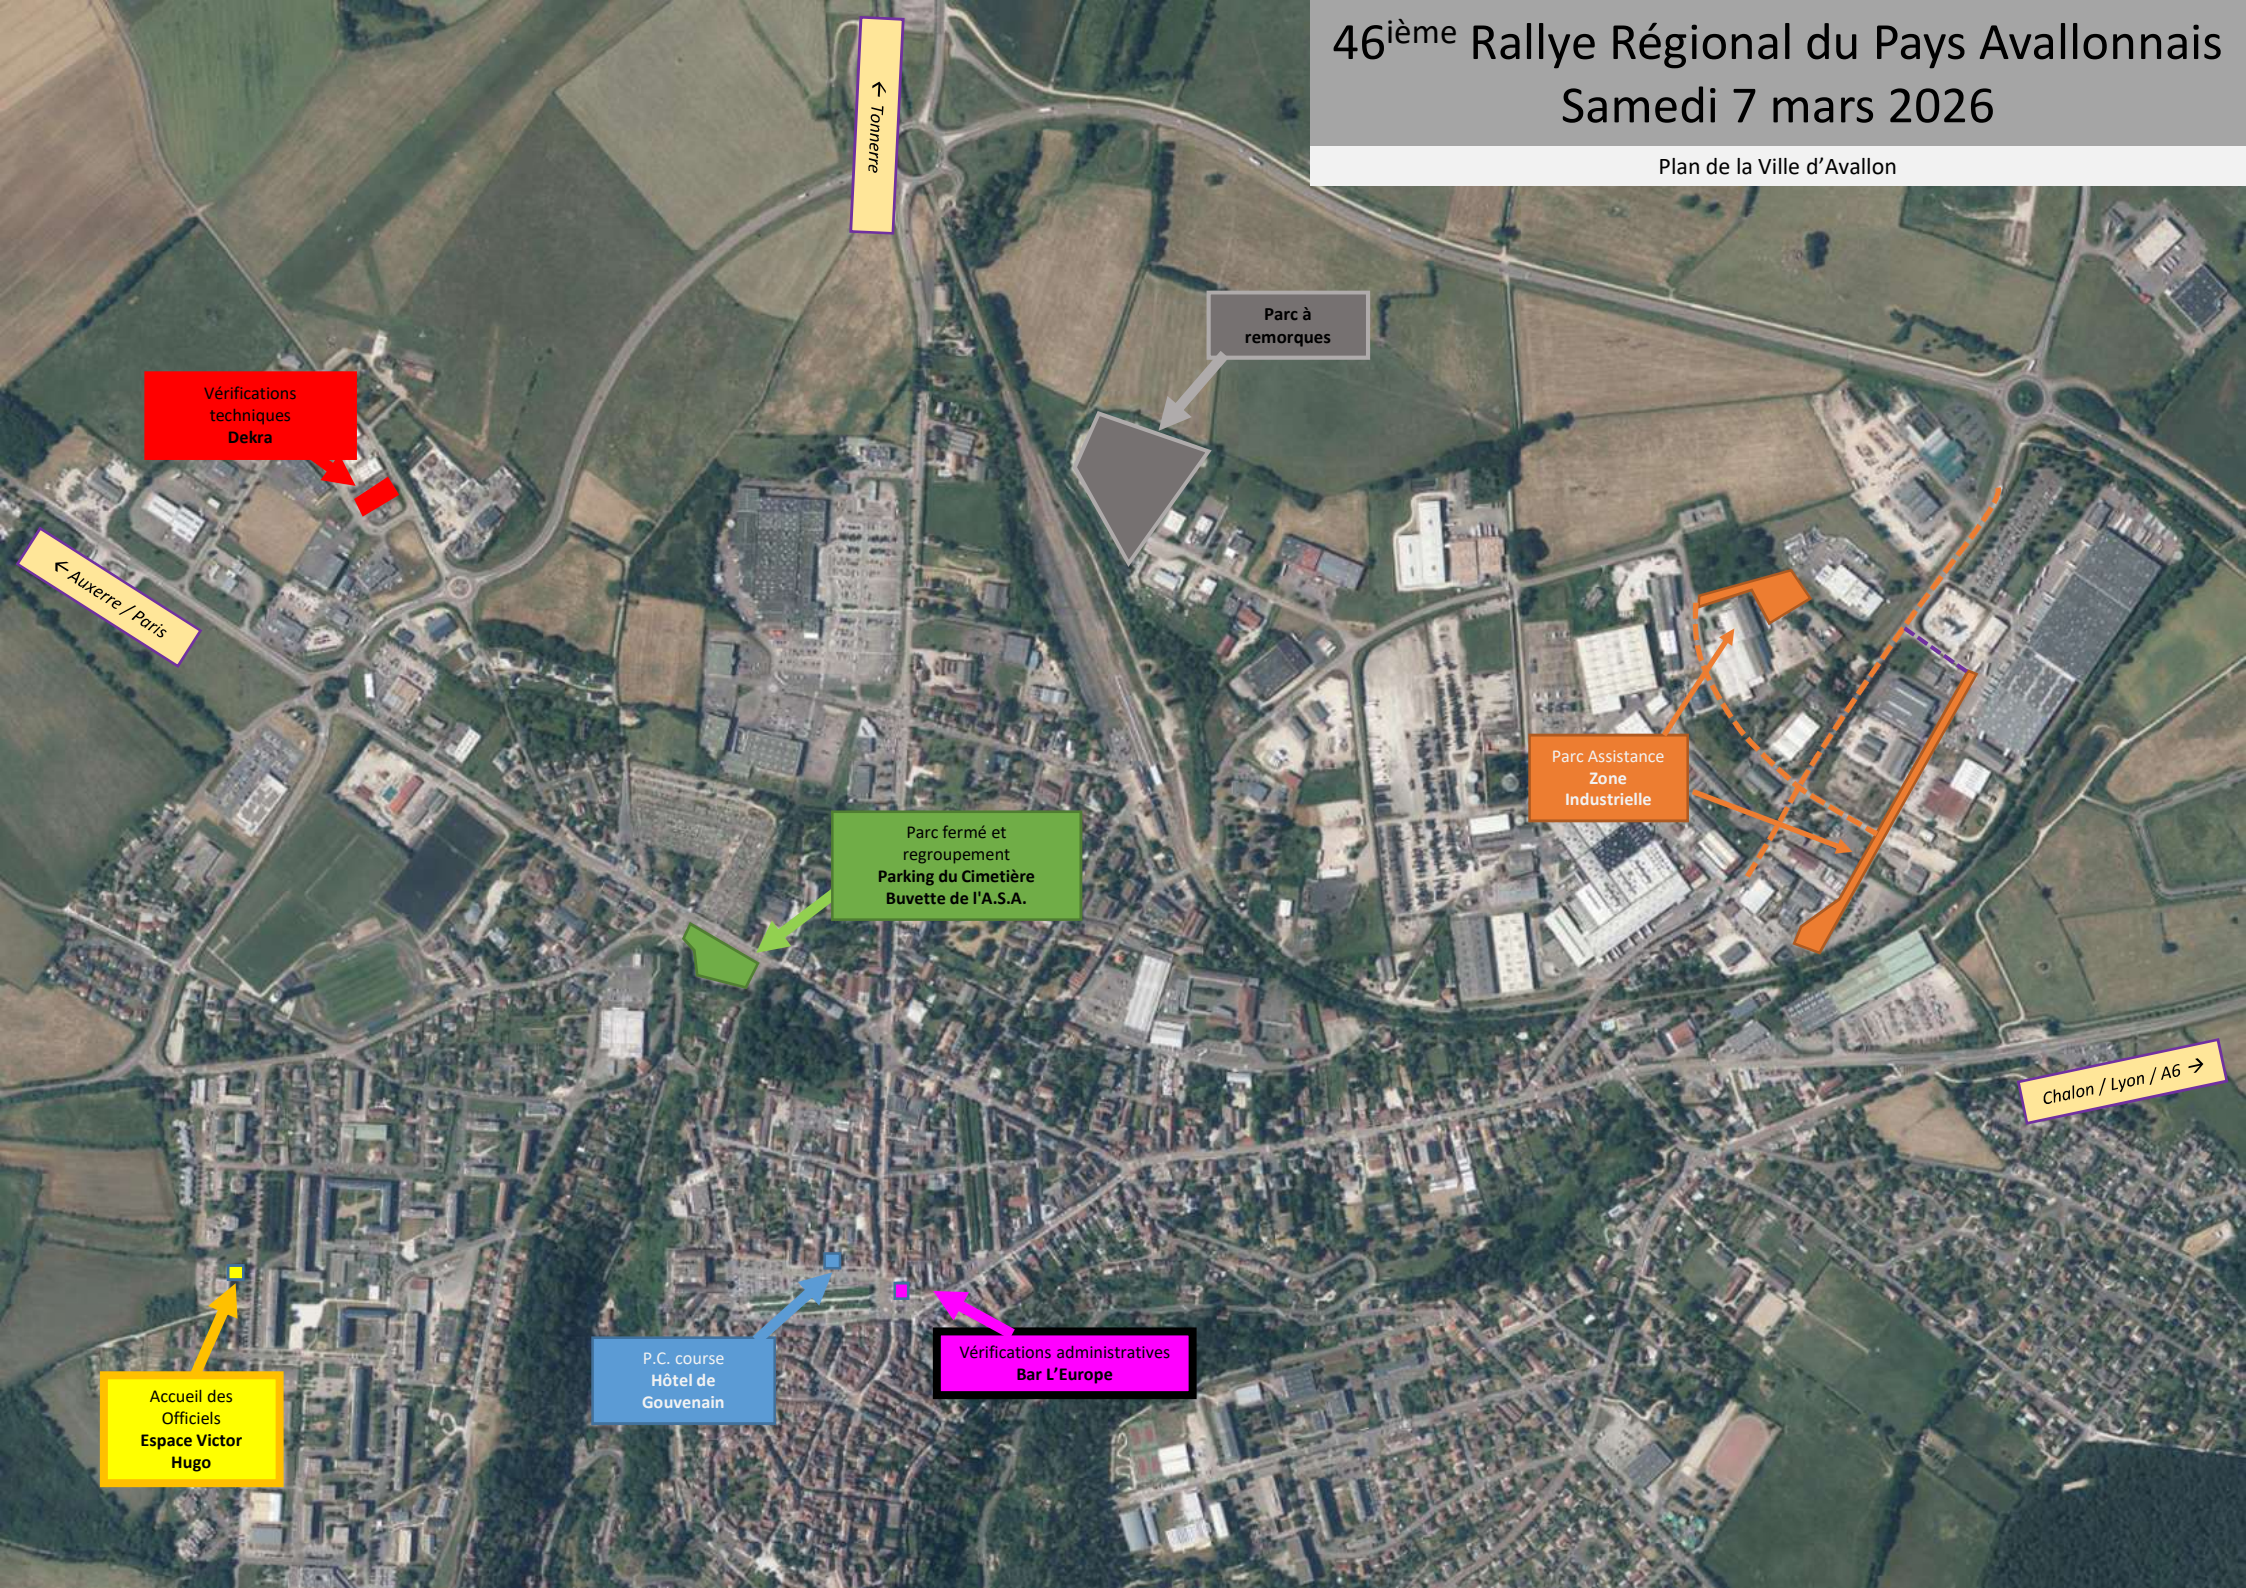

E.S. 1, 3 & 5 : VALLEE DU SEREIN: 10.05 km

E.S. 2 & 4 : VILLE D'AVALLON : 4,92 km

46^{ème} Rallye Régional du Pays Avallonnais
Samedi 7 mars 2026

46^{ième} Rallye Régional du Pays Avallonnais – Samedi 7 mars 2026

ES 1 / 3 / 5 – Vallée du Serein – 10,05 km

46^{ième} Rallye Régional du Pays Avallonnais – Samedi 7 mars 2026

ES 2 / 4 – Ville d'Avallon – 4,92 km

46^{ème} Rallye Régional du Pays Avallonnais

Samedi 7 mars 2026

Plan de la Ville d'Avallon

← Tonnerre

Vérifications techniques Dekra

Parc à remorques

← Auxerre / Paris

Parc fermé et regroupement Parking du Cimetière Buvette de l'A.S.A.

Parc Assistance Zone Industrielle

Accueil des Officiels Espace Victor Hugo

P.C. course Hôtel de Gouvenain

Vérifications administratives Bar L'Europe

Chalon / Lyon / A6 →