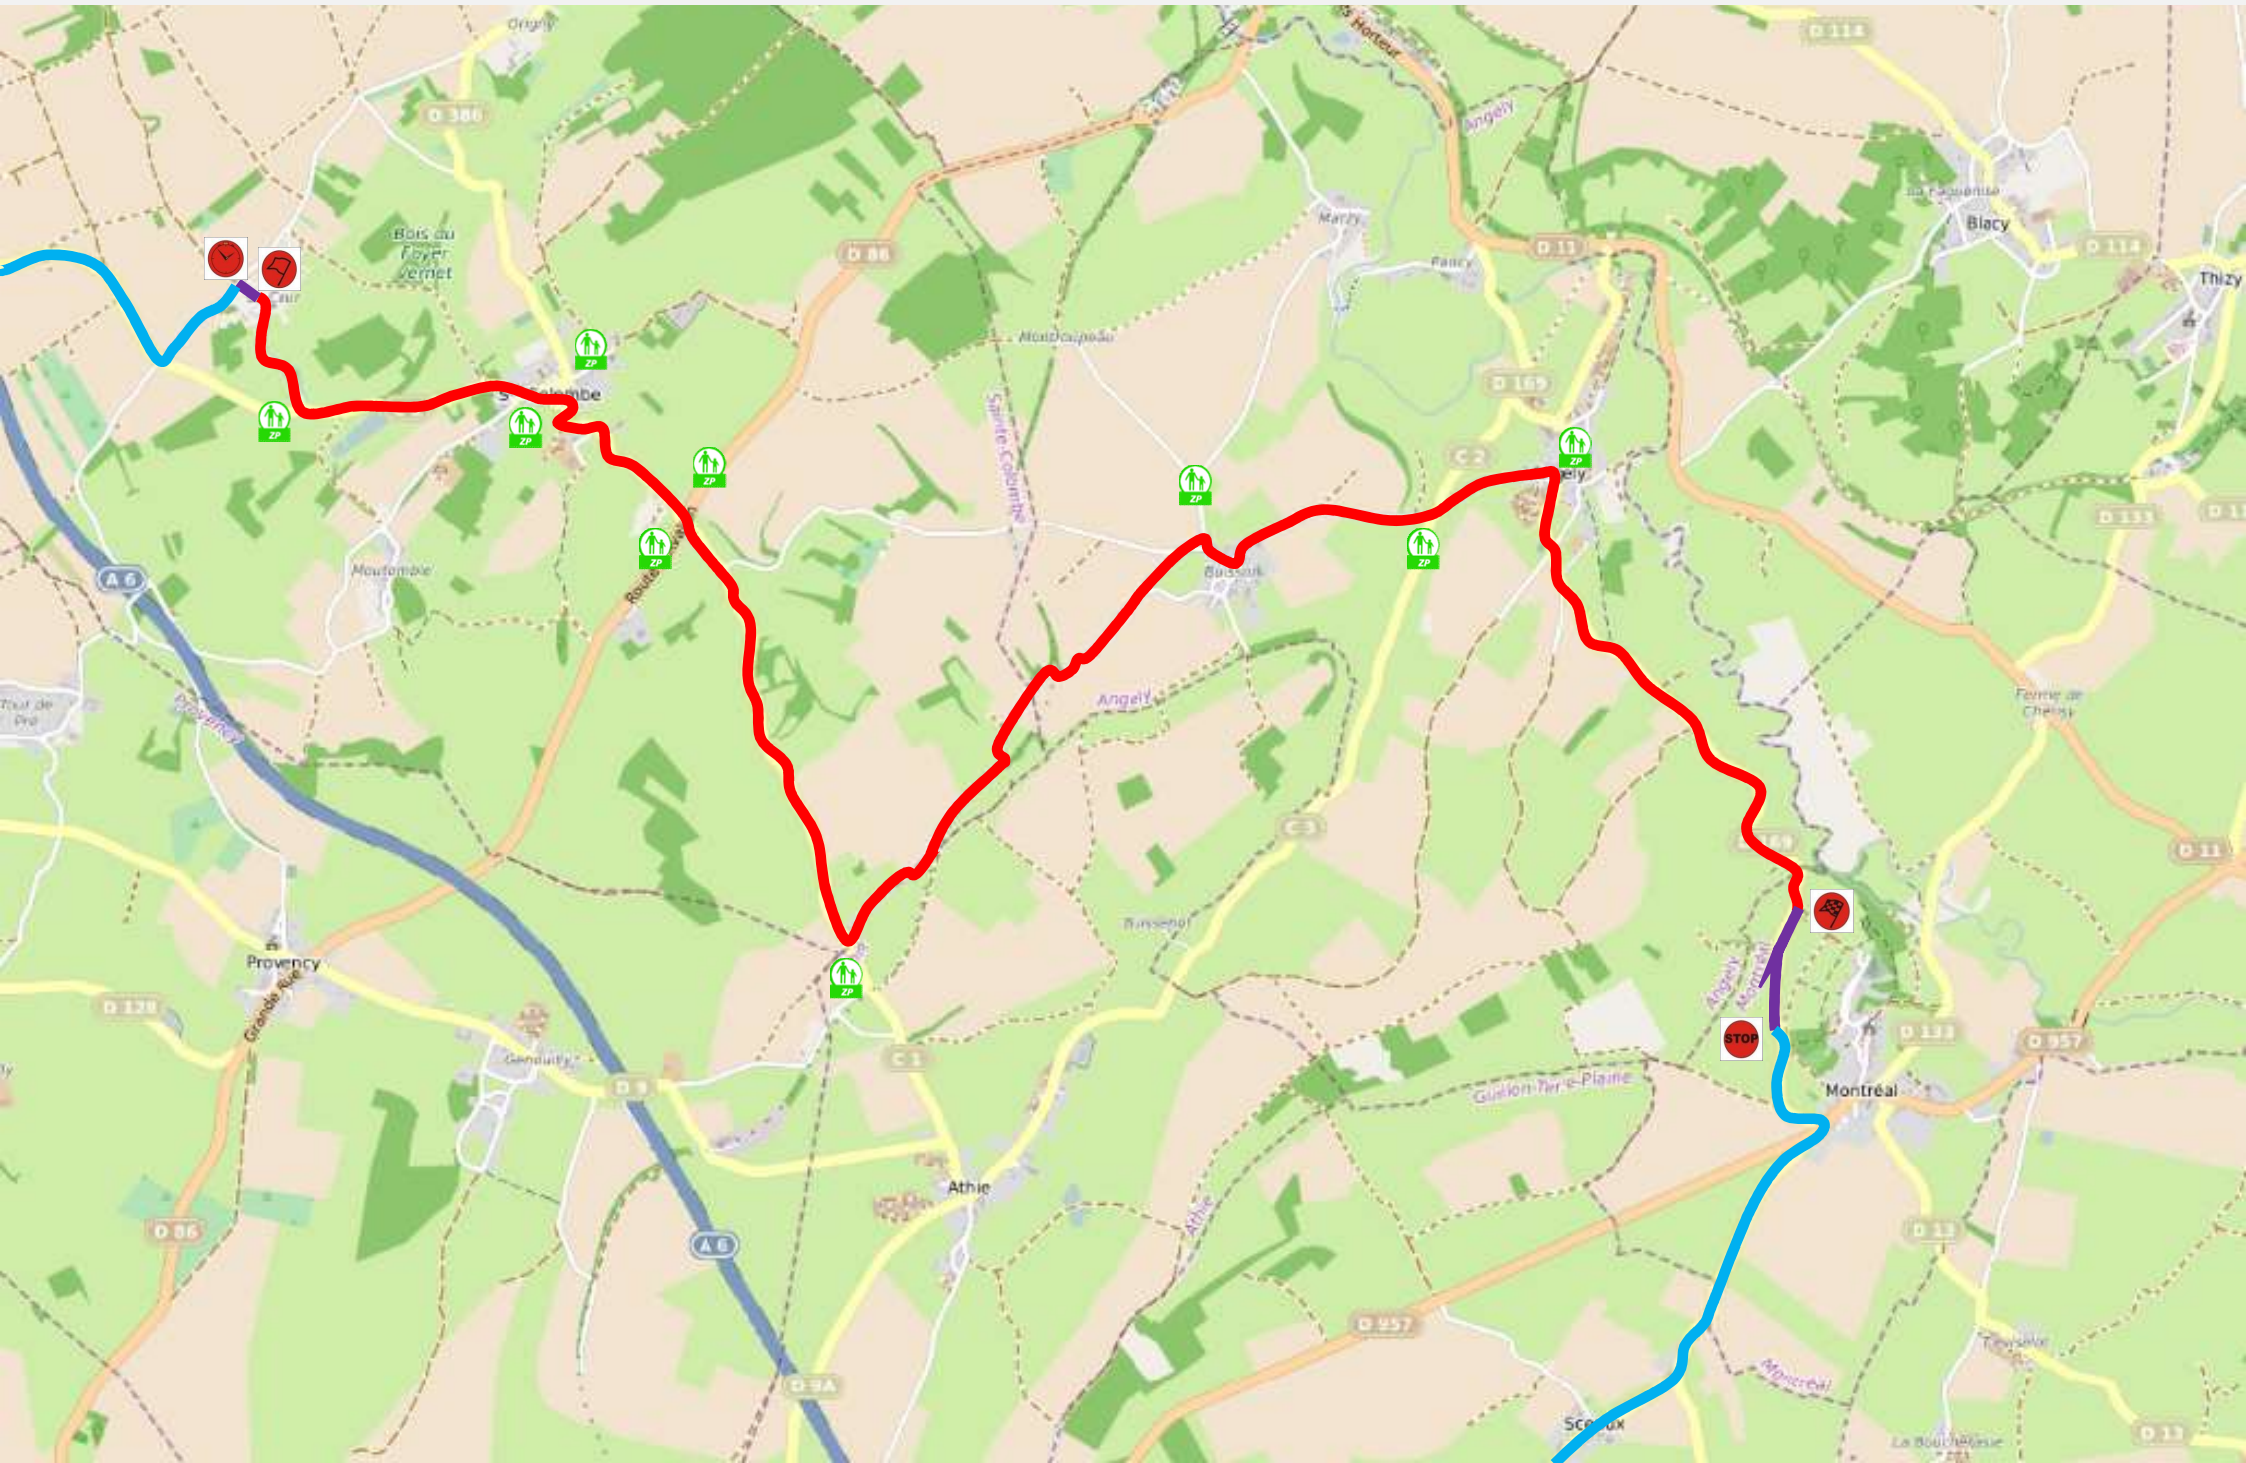

E.S. 1, 3 & 5 : VALLEE DU SEREIN: 10.05 km

E.S. 2 & 4 : VILLE D'AVALLON : 4,92 km

46^{ème} Rallye Régional du Pays Avallonnais
Samedi 7 mars 2026

46^{ième} Rallye Régional du Pays Avallonnais – Samedi 7 mars 2026

ES 1 / 3 / 5 – Vallée du Serein – 10,05 km

46^{ième} Rallye Régional du Pays Avallonnais – Samedi 7 mars 2026

ES 2 / 4 – Ville d'Avallon – 4,92 km

46^{ème} Rallye Régional du Pays Avallonnais

Samedi 7 mars 2026

Plan de la Ville d'Avallon

← Tonnerre

Vérifications techniques Dekra

Parc à remorques

← Auxerre / Paris

Parc fermé et regroupement Parking du Cimetière Buvette de l'A.S.A.

Parc Assistance Zone Industrielle

Accueil des Officiels Espace Victor Hugo

P.C. course Hôtel de Gouvenain

Vérifications administratives Bar L'Europe

Chalon / Lyon / A6 →