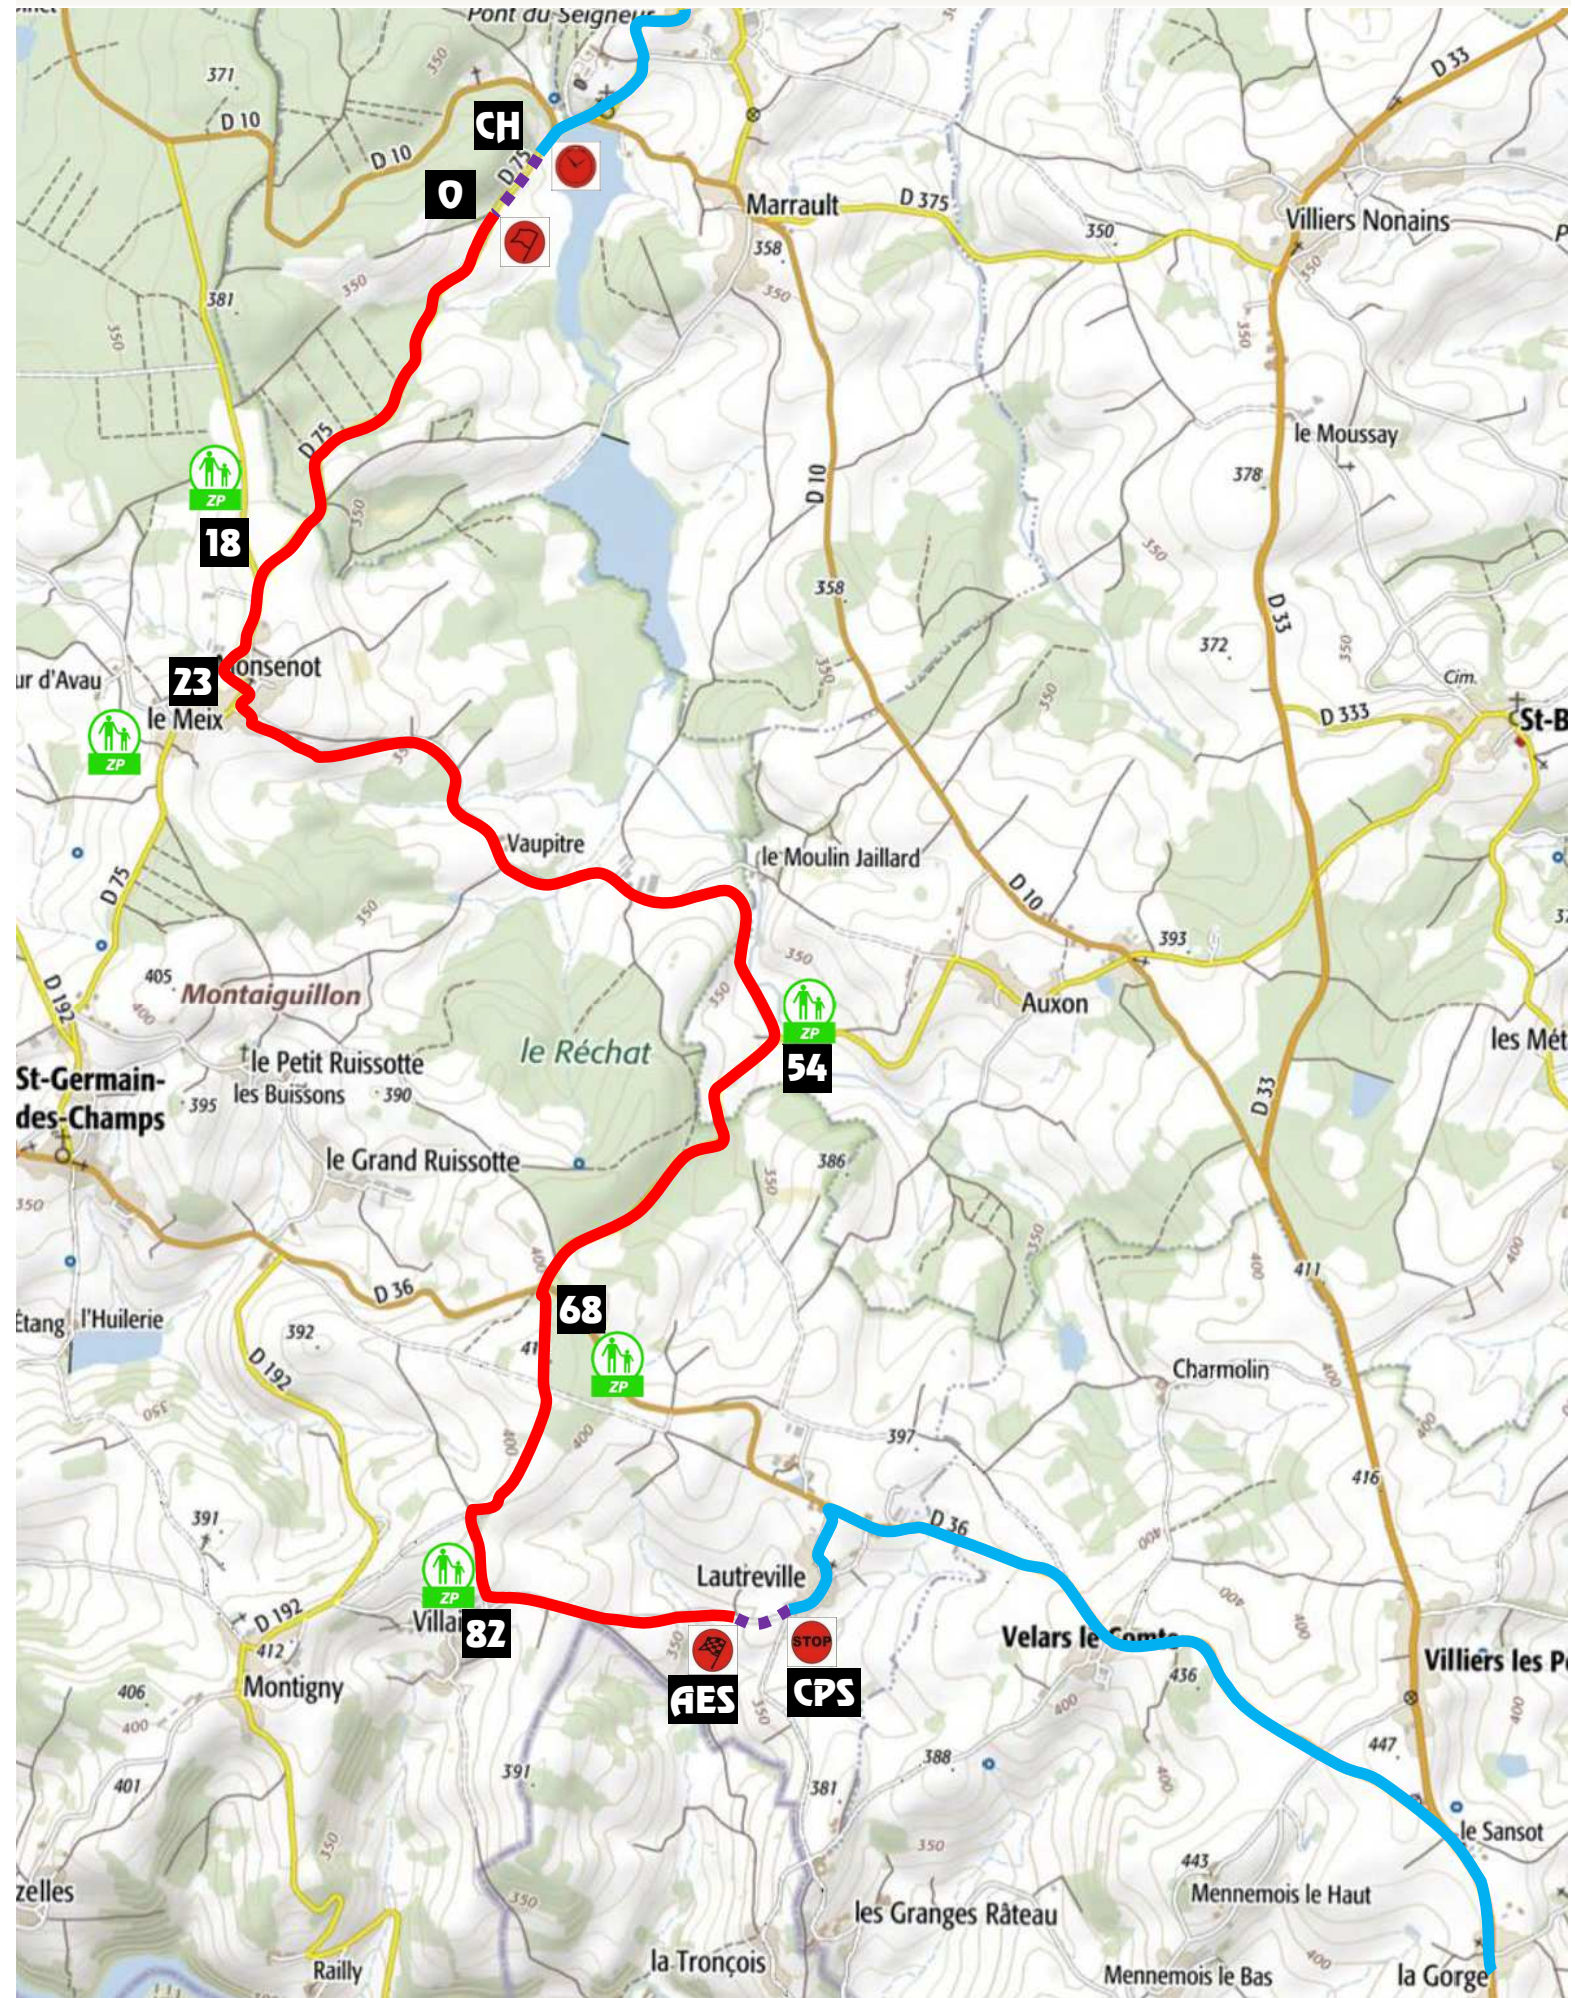

Parc d'attente =
rue des Odeberts

EC n°1
"Le Pays Avallonnais"

Routier

Routier

Légende:
Tracé du secteur chronométré 
Tracé du parcours routier 

Tour Auto 2026

mardi 05 mai 2026

E.C. 1 : LE PAYS AVALLONNAIS : 9.191 km - ZONES "PUBLIC"