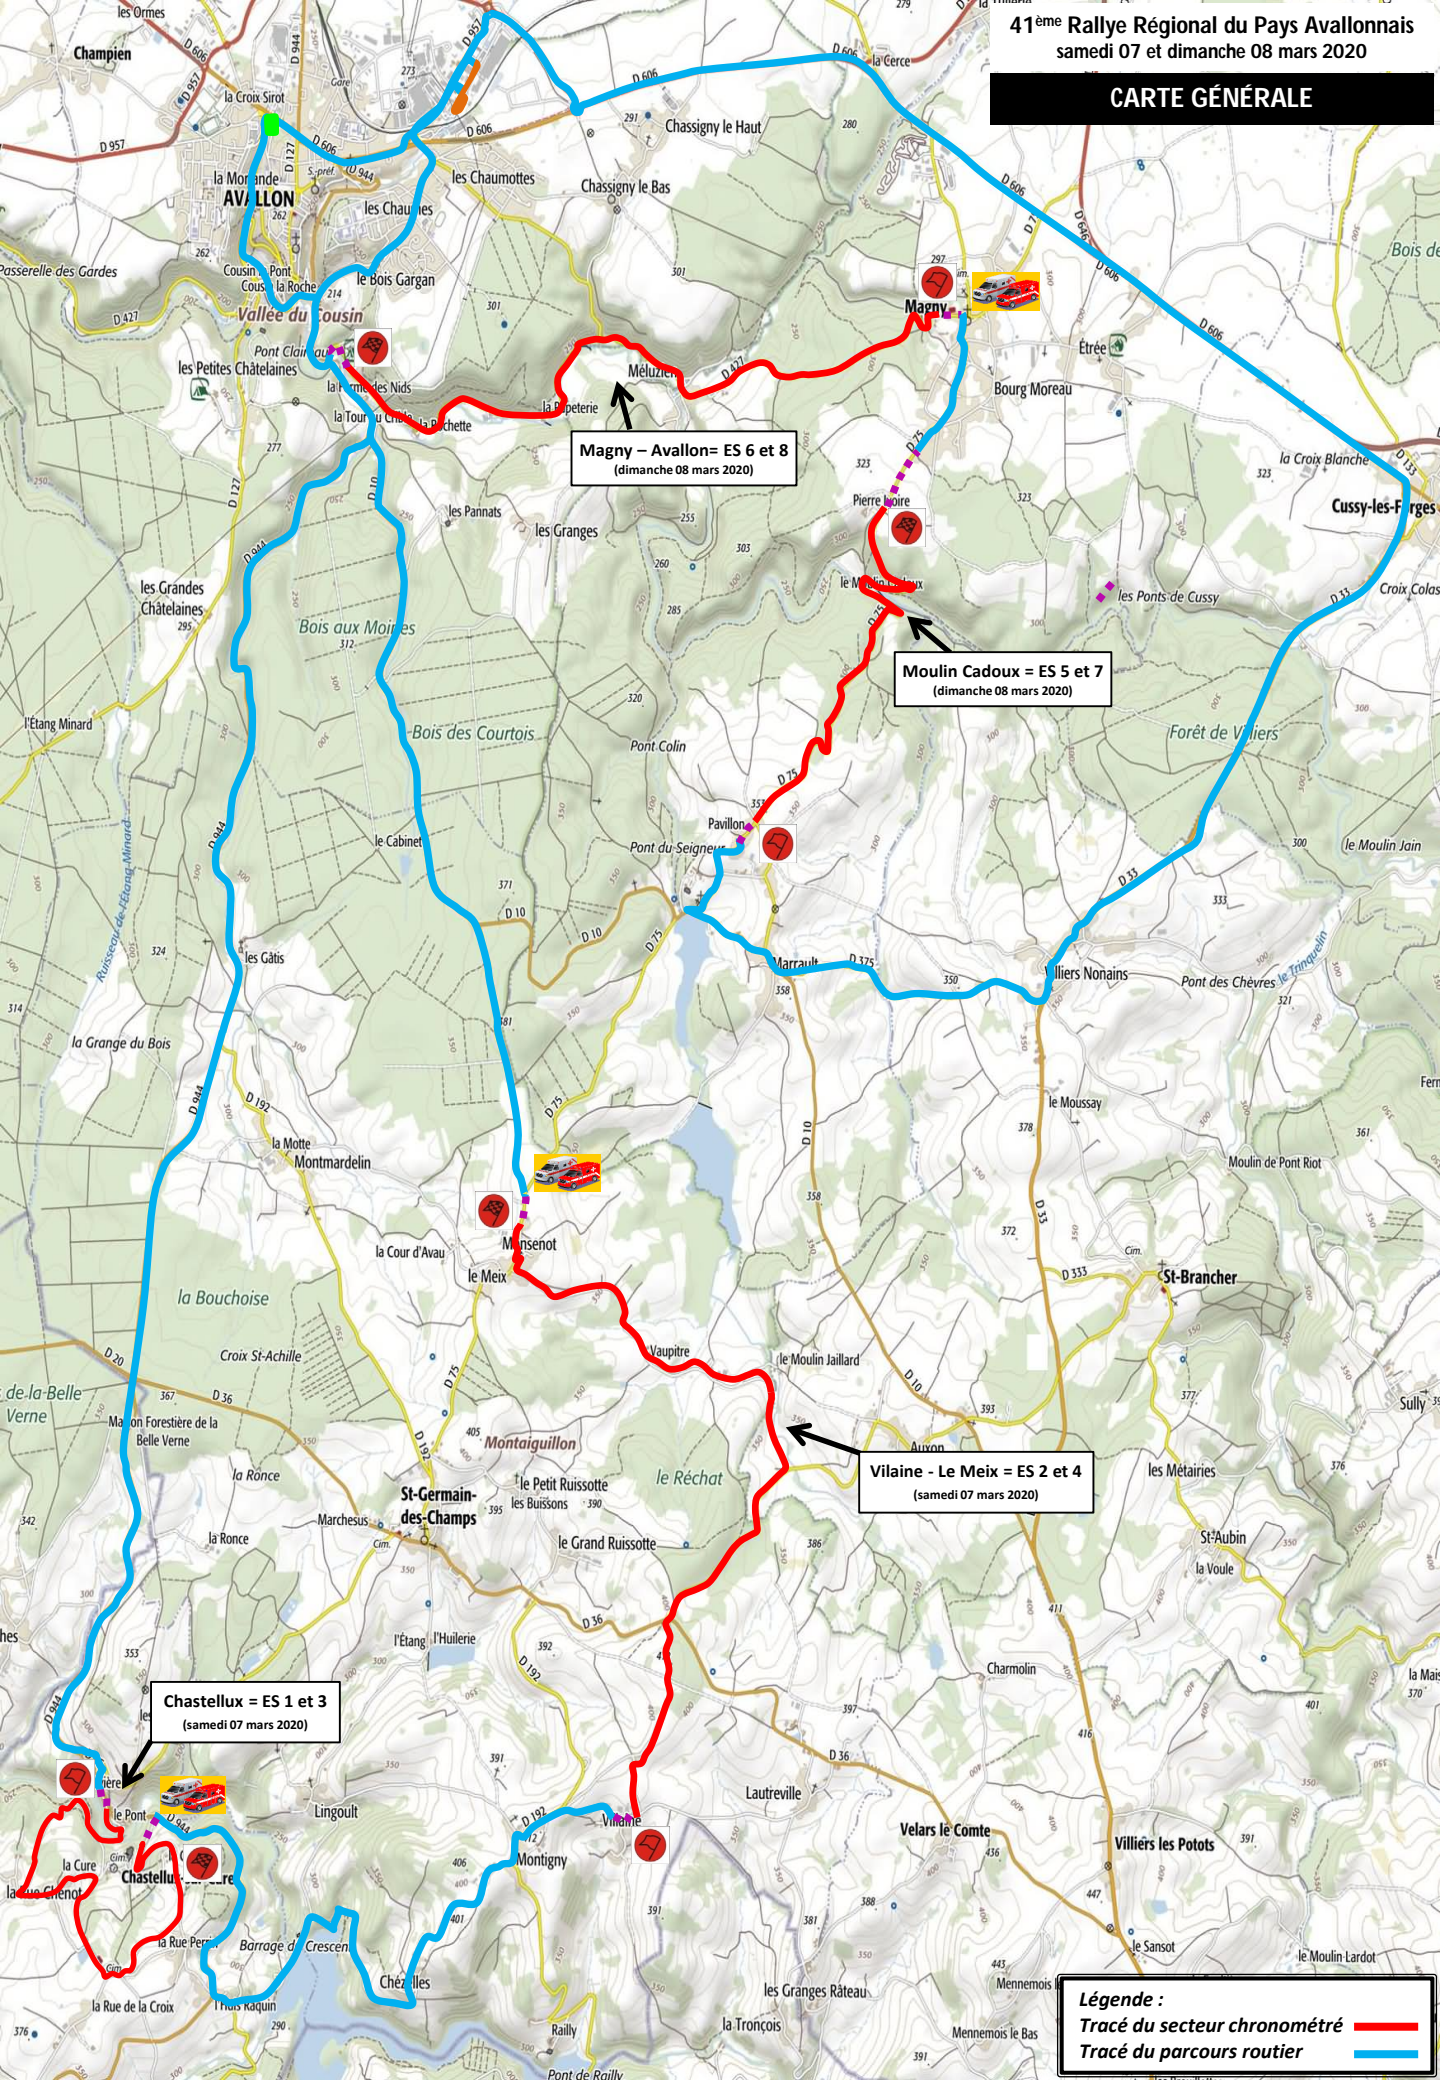

CARTE GÉNÉRALE

Magny – Avallon = ES 6 et 8
(dimanche 08 mars 2020)

Moulin Cadoux = ES 5 et 7
(dimanche 08 mars 2020)

Vilaine - Le Meix = ES 2 et 4
(samedi 07 mars 2020)

Chastellux = ES 1 et 3
(samedi 07 mars 2020)

Légende :
Tracé du secteur chronométré ————
Tracé du parcours routier ————