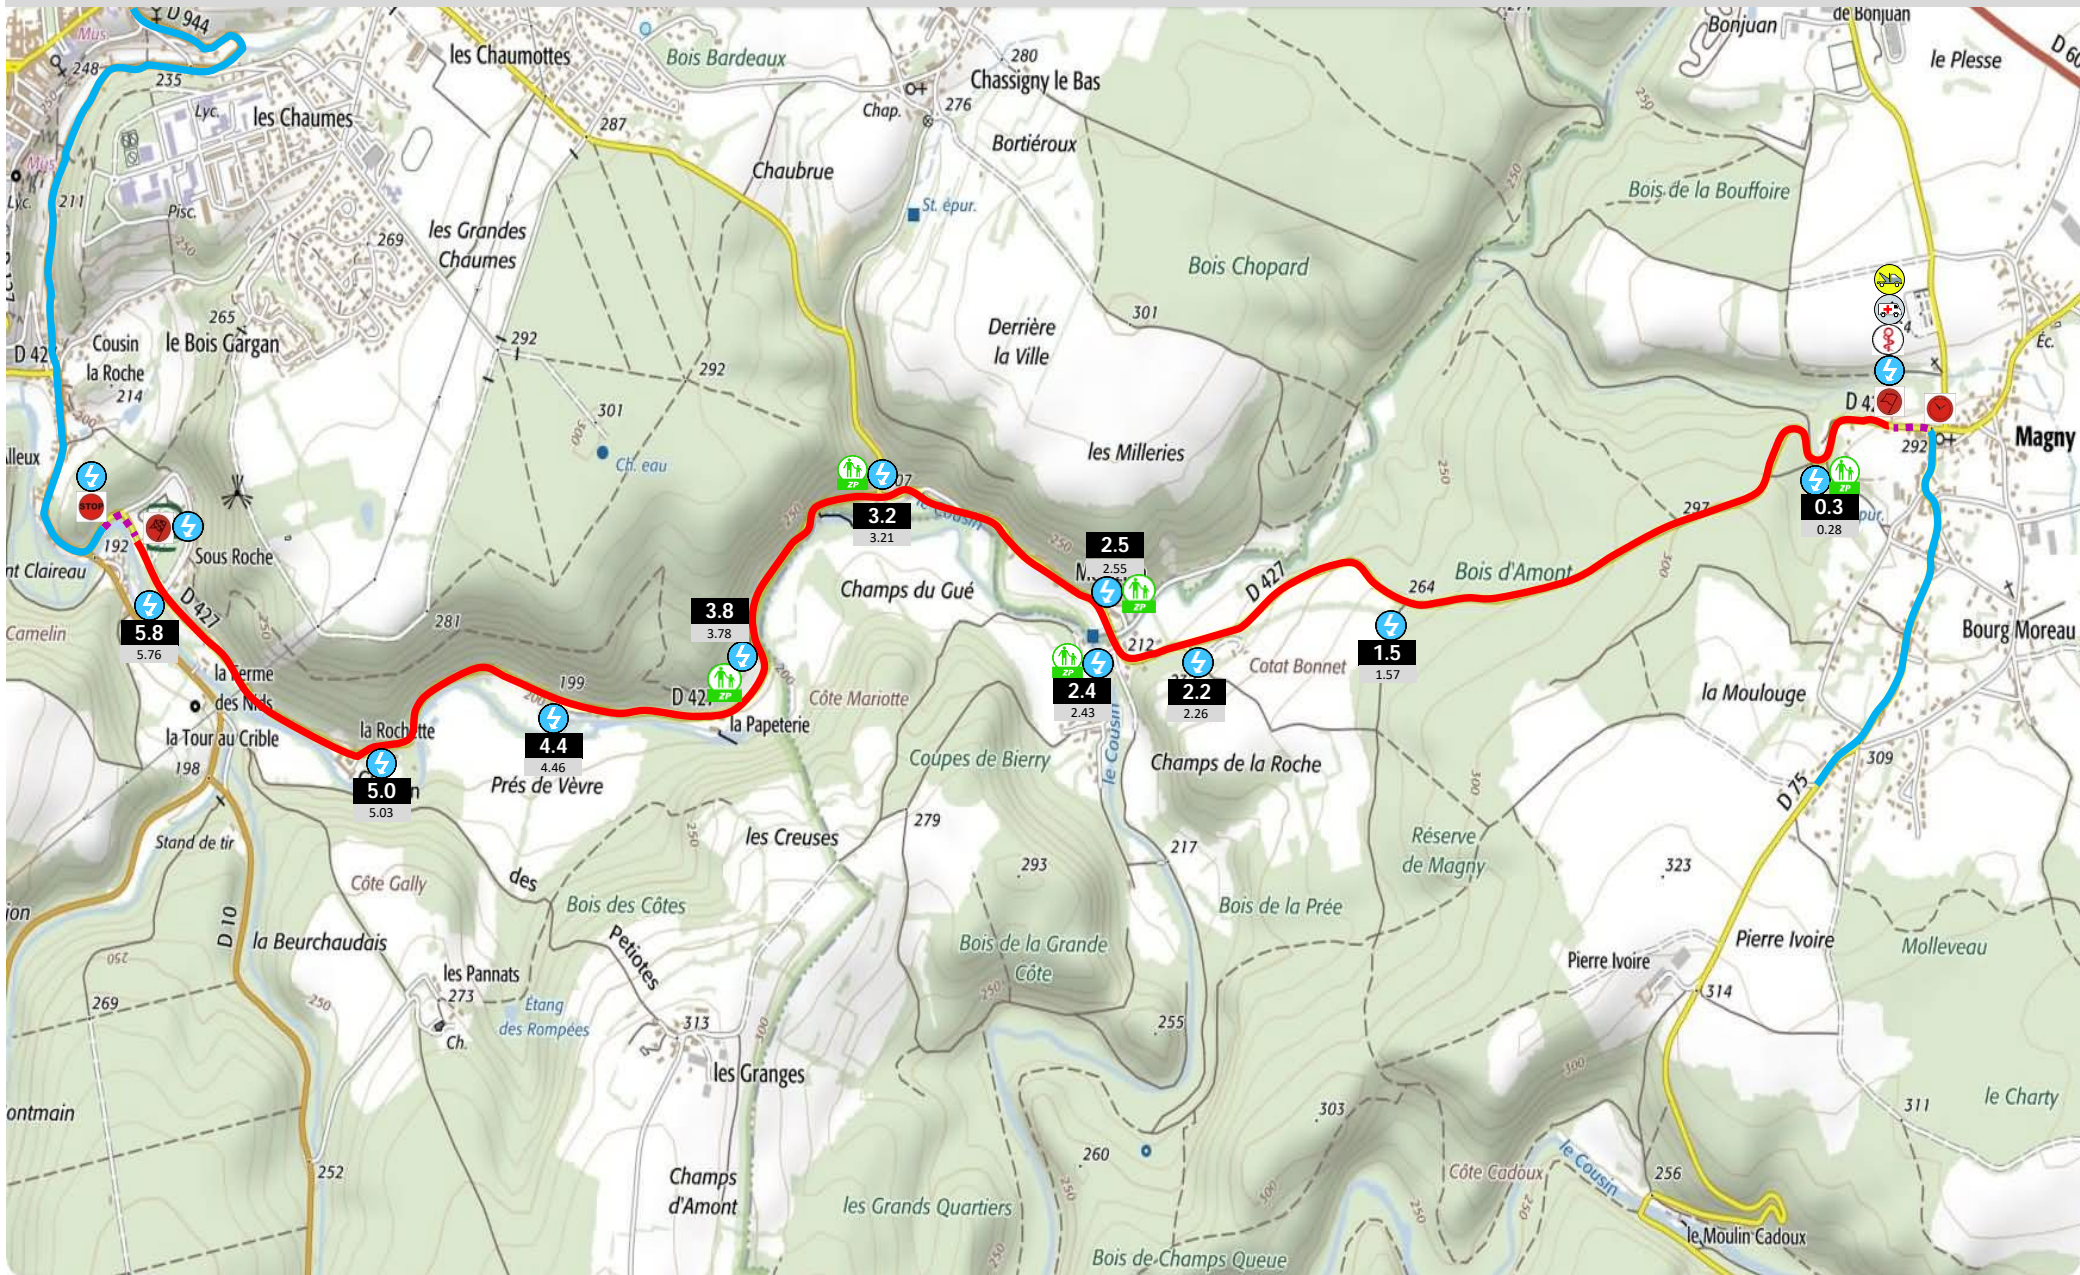

# 41<sup>ème</sup> Rallye Régional du Pays Avallonnais

samedi 07 et dimanche 08 mars 2020

E.S. 6 et 8 : MAGNY-AVALLON : 5,900 km