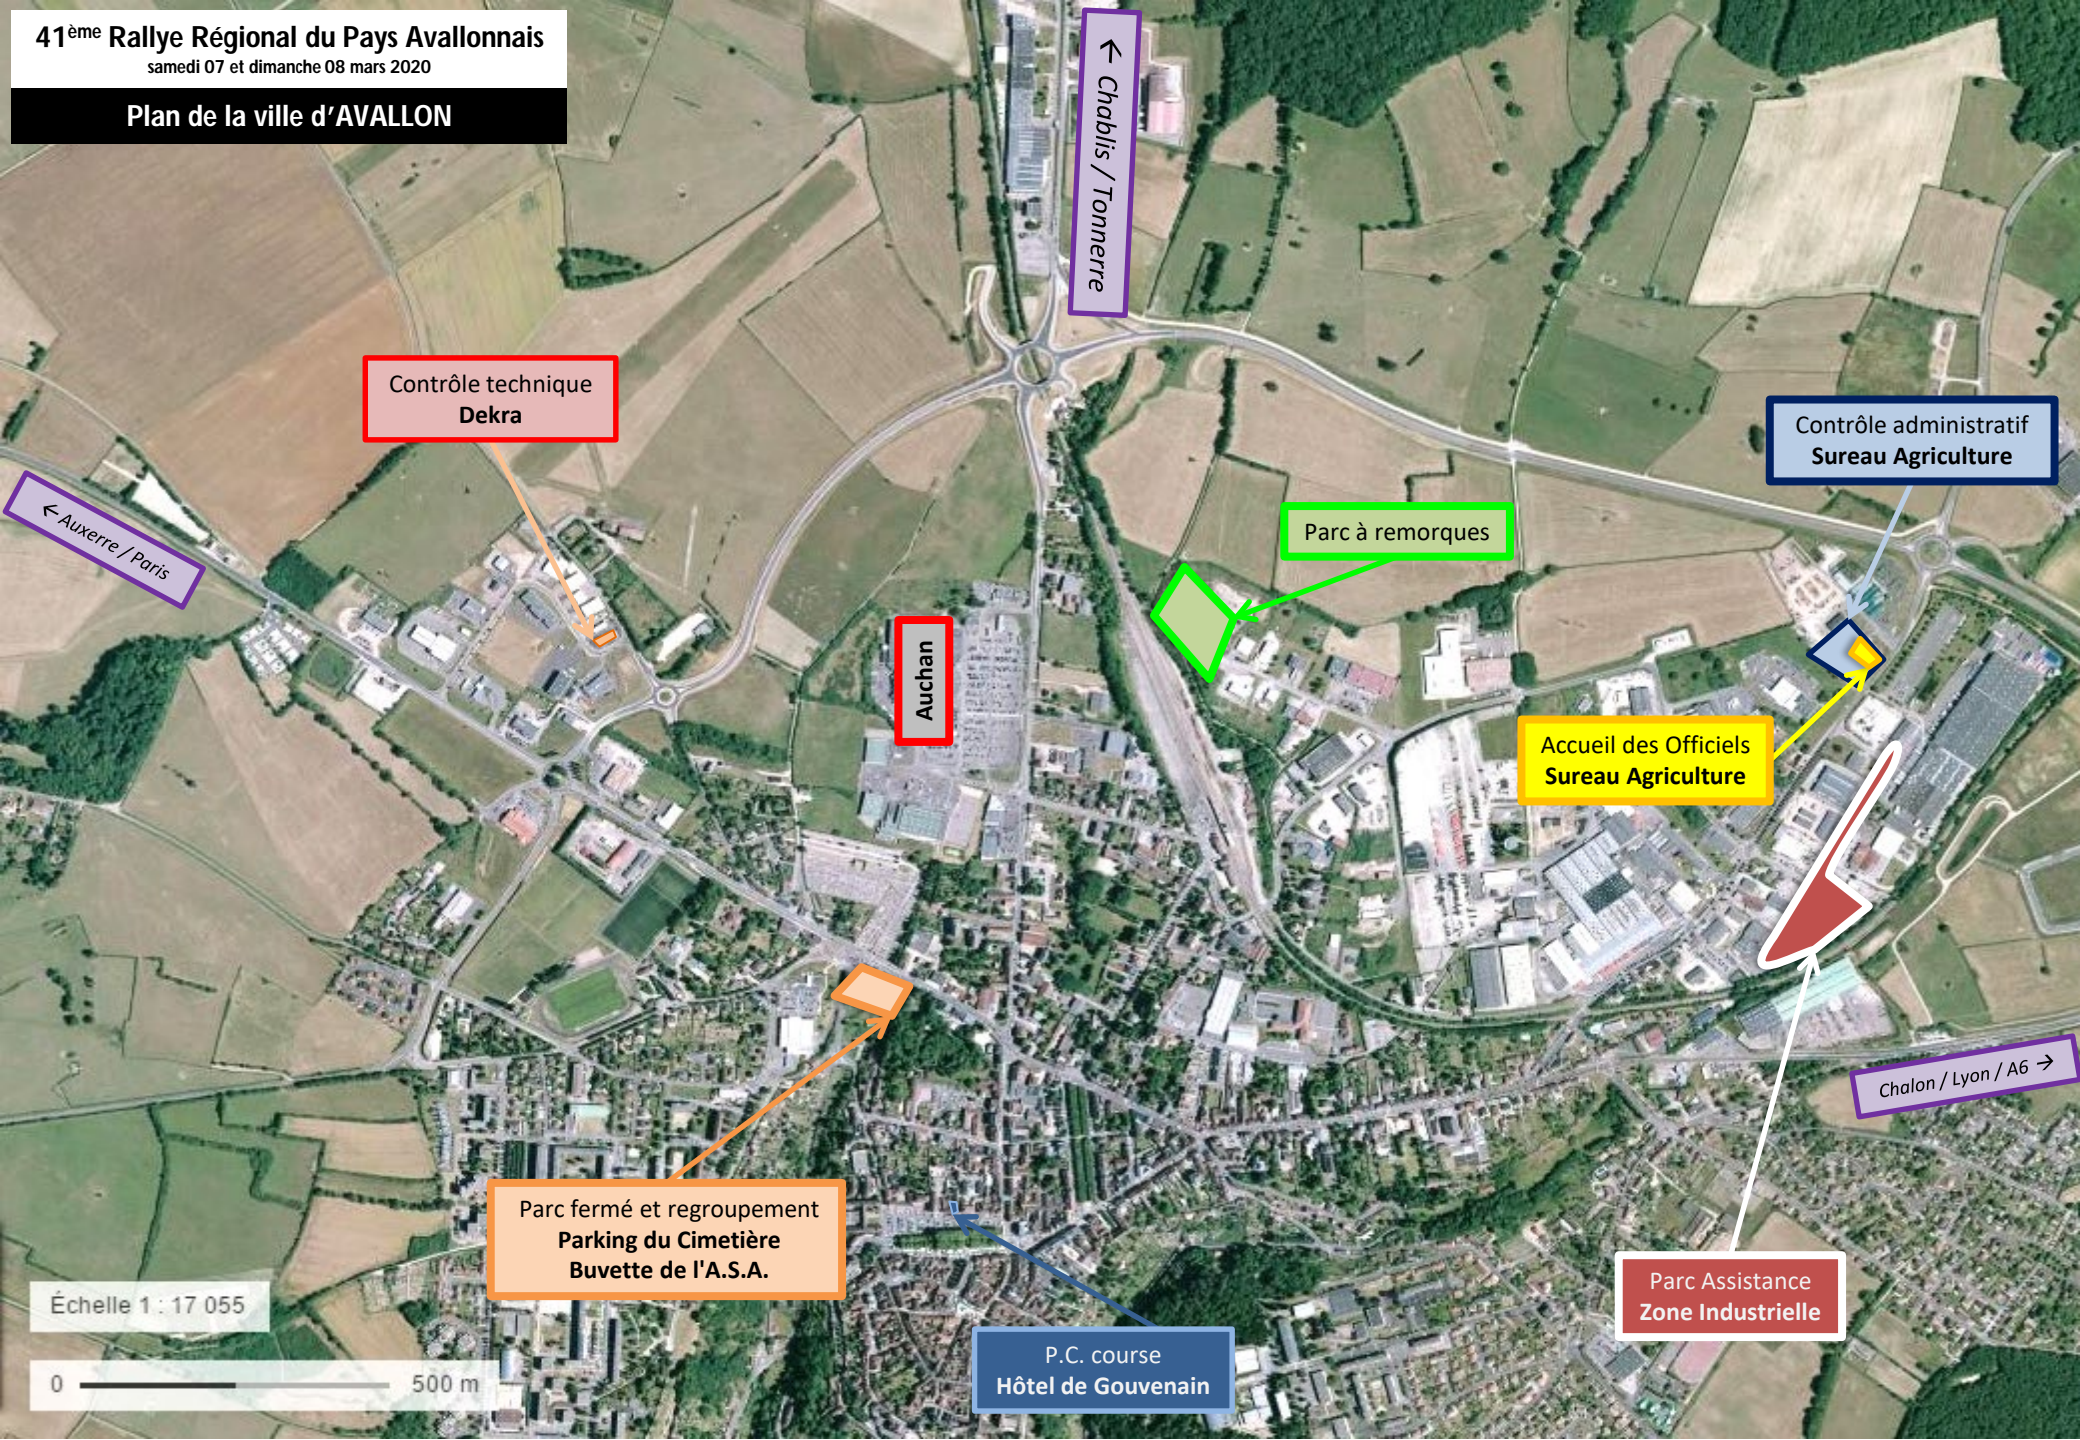

Plan de la ville d'AVALLON

Contrôle technique
Dekra

Contrôle administratif
Sureau Agriculture

Parc à remorques

Accueil des Officiels
Sureau Agriculture

Auchan

Parc fermé et regroupement
Parking du Cimetière
Buvette de l'A.S.A.

P.C. course
Hôtel de Gouvenain

Parc Assistance
Zone Industrielle

← Auxerre / Paris

→ Chablis / Tonnerre

Chalon / Lyon / A6 →

Échelle 1 : 17 055

0 500 m