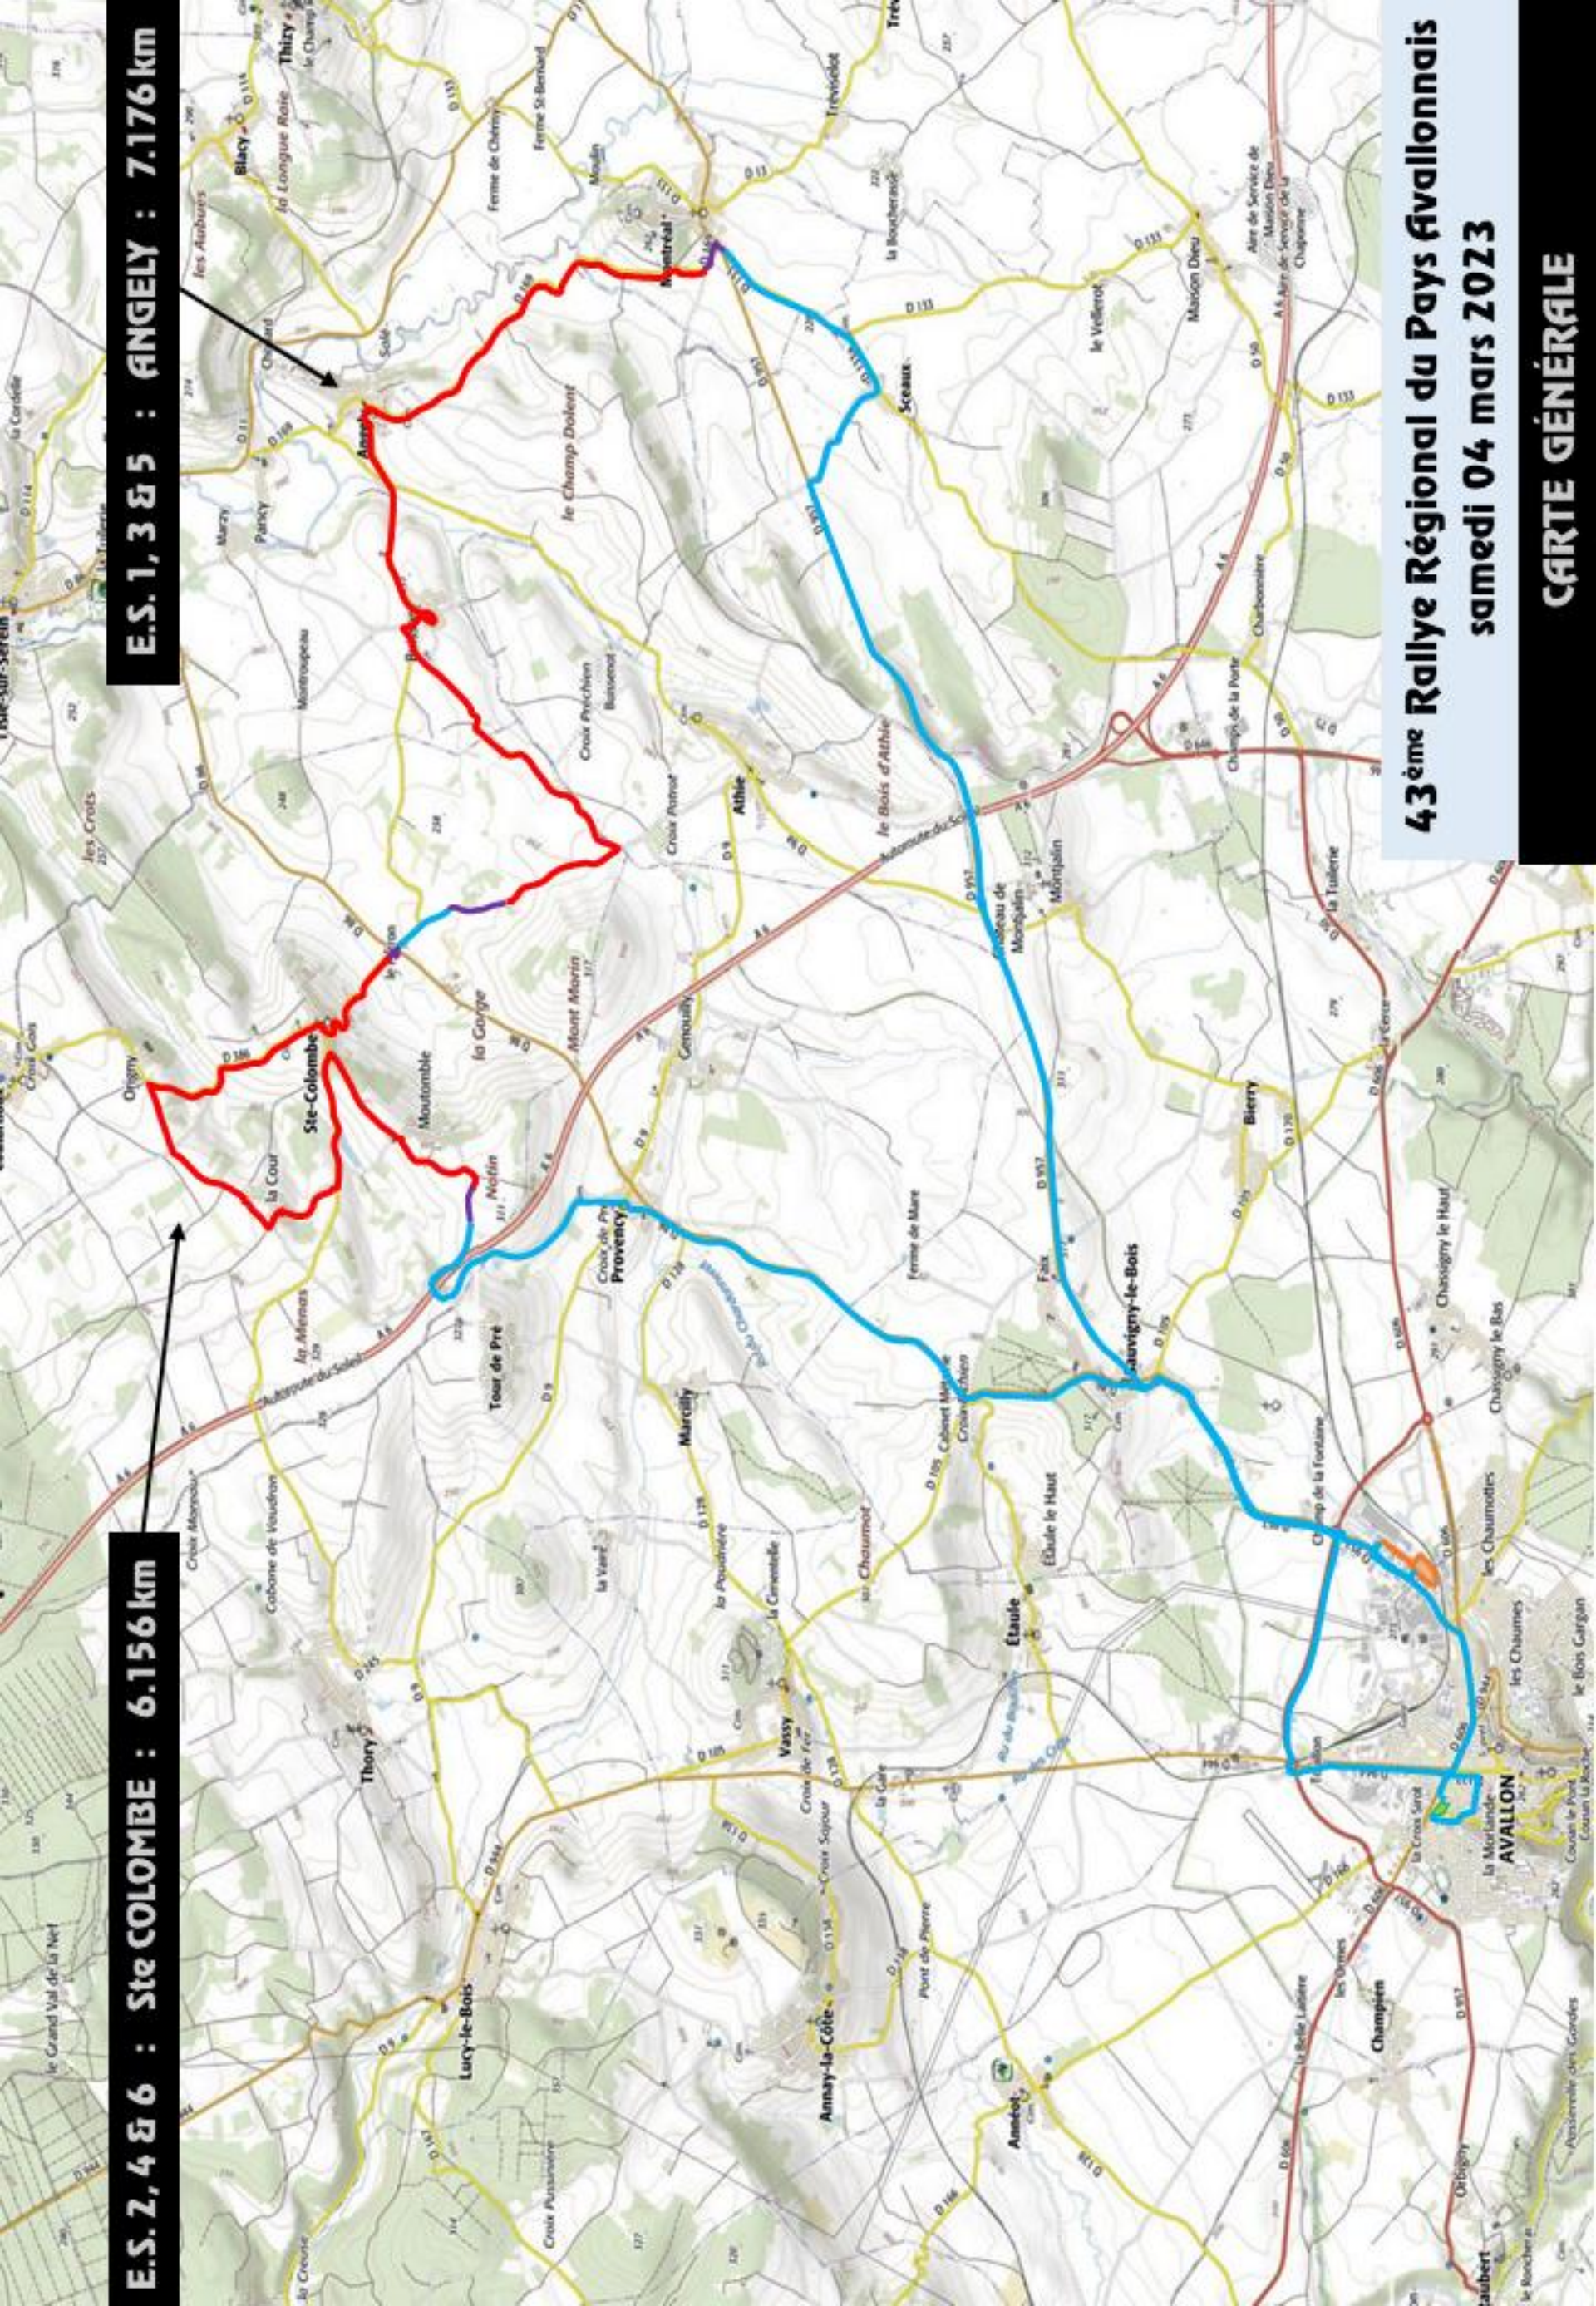

E.S. 2, 4 & 6 : Ste COLOMBE : 6.156 km

E.S. 1, 3 & 5 : ANGELY : 7.176 km

43^{ème} Rallye Régional du Pays Avallonnais
samedi 04 mars 2023

CARTE GÉNÉRALE