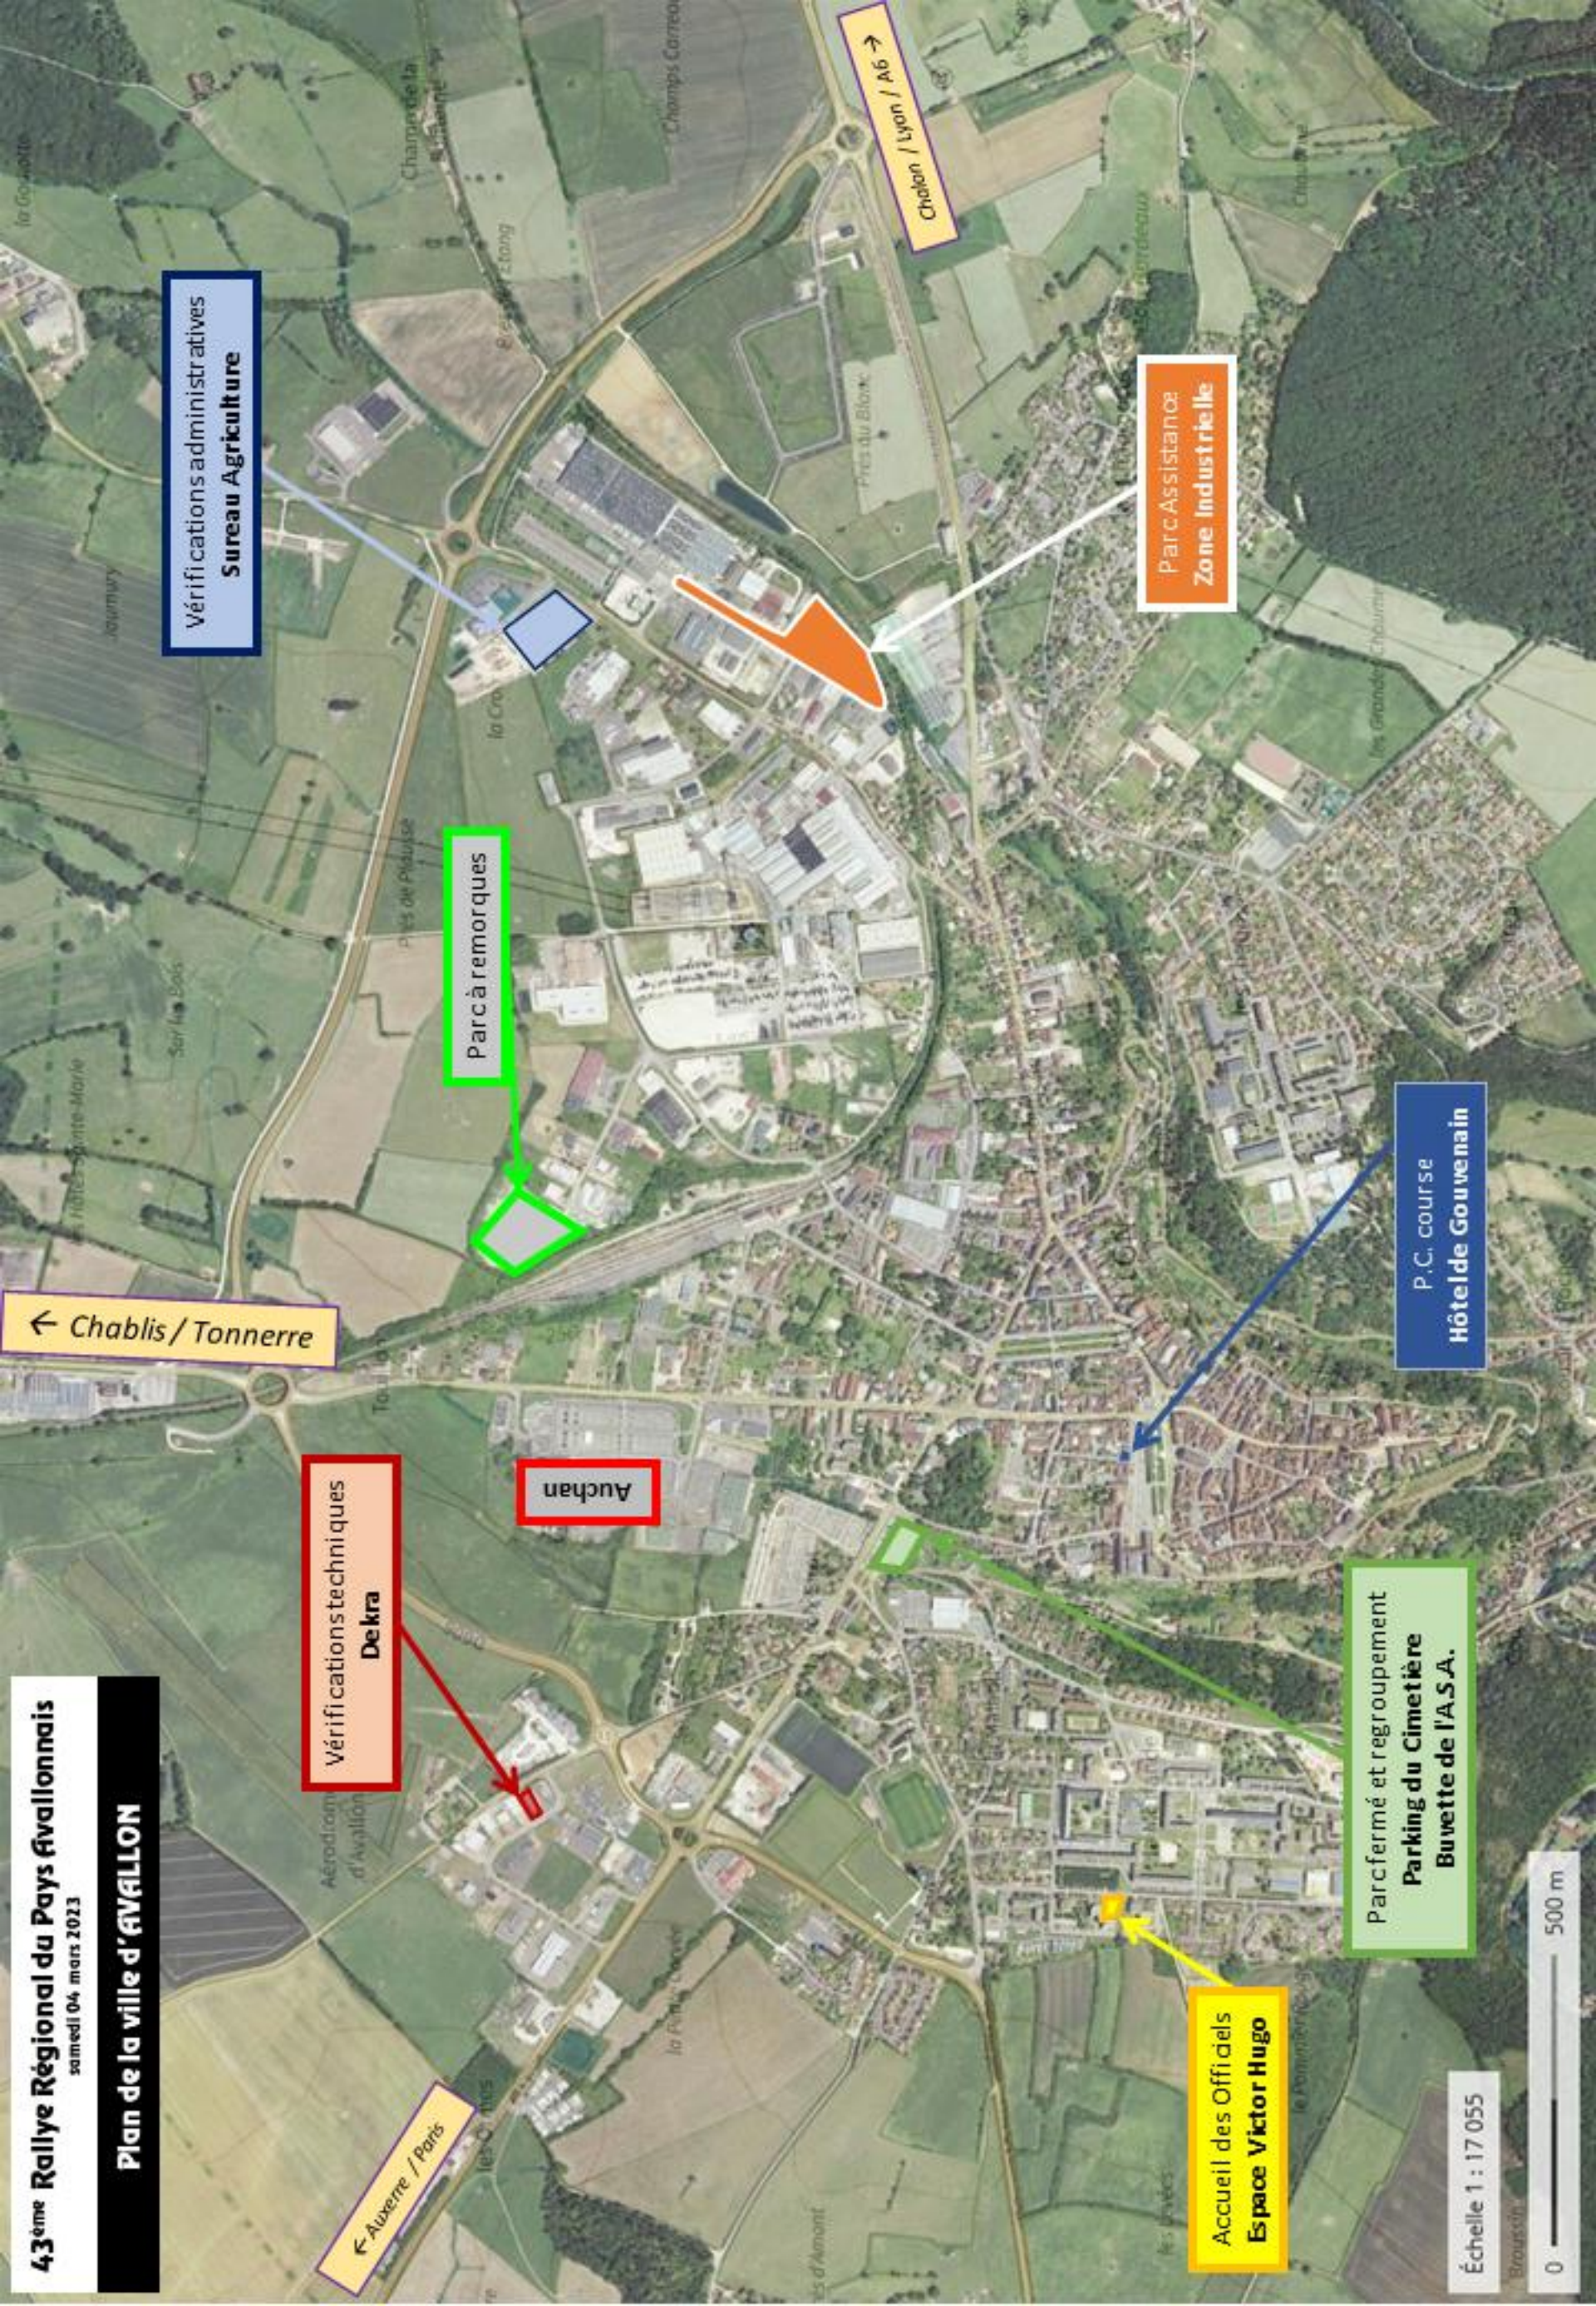

# 43<sup>ème</sup> Rallye Régional du Pays d'Avallonnais

samedi 04 mars 2023

## Plan de la ville d'AVALLON

Vérifications administratives  
**Sureau Agriculture**

**Parc à remorques**

**Chalon / Lyon / A6** →

**Parc Assistance  
Zone Industrielle**

← **Chablis / Tonnerre**

**P.C. course  
Hôtel de Gouvenain**

Vérifications techniques  
**Dekra**

**Auchan**

Parc fermé et regroupement  
**Parking du Cimetière  
Buvette de l'A.S.A.**

← **Auxerre / Paris**

**Accueil des Officiels  
Espace Victor Hugo**

Échelle 1 : 17 055

0 — 500 m