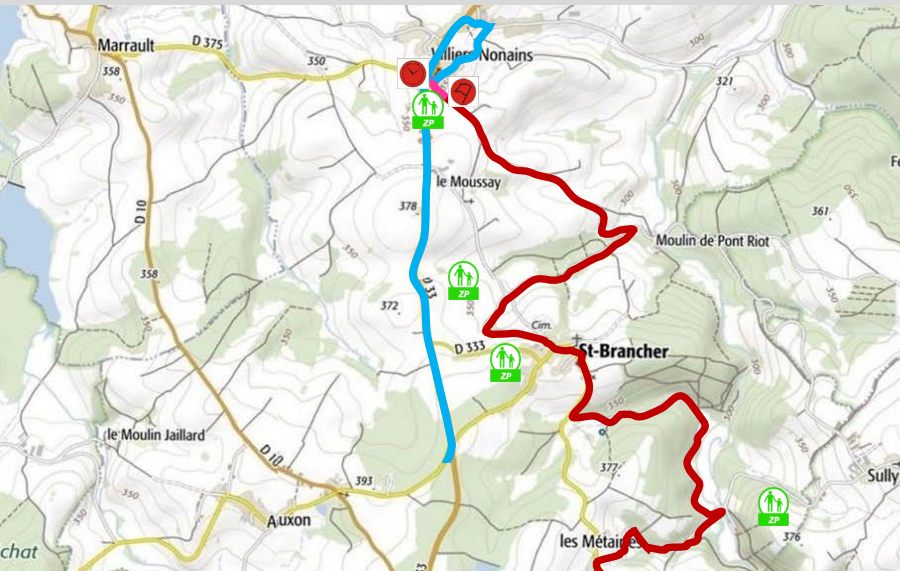

14, place de l'église 89630 QUARRÉ-LES-TOMBES

03 86 32 21 90

Concert gratuit tous les vendredis soirs à partir de 21h30

13^{ème} Ronde Nationale de Quarré les Tombes

Vendredi 25, samedi 26 et dimanche 27 septembre 2020