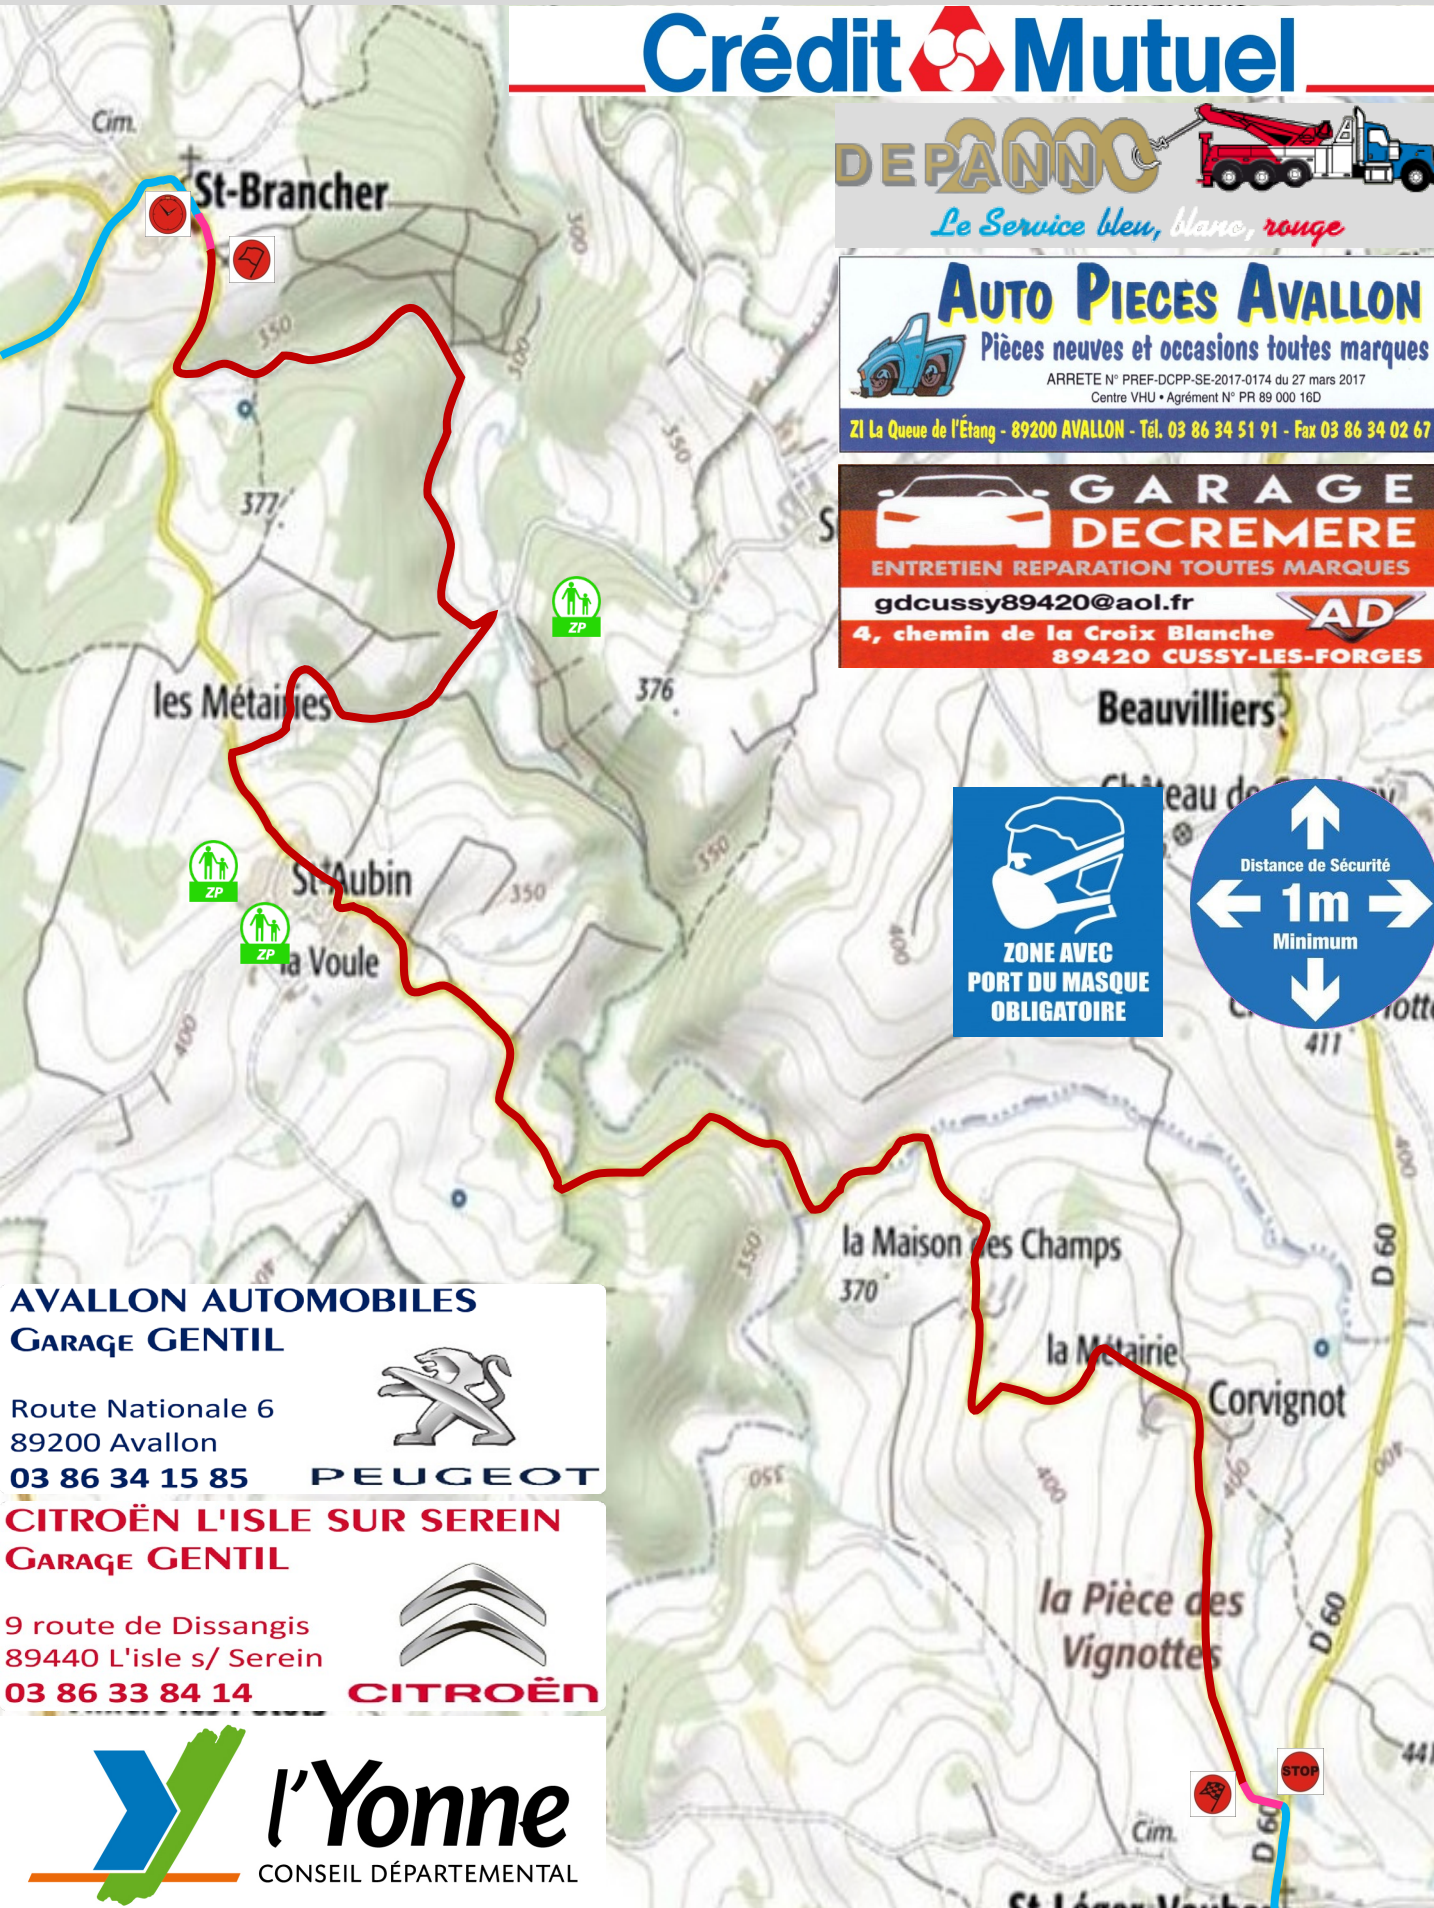

13ème Ronde Nationale de Quarré les Tombes

Vendredi 25, samedi 26 et dimanche 27 septembre 2020

Crédit Mutuel

DEPANNAGE
Le Service bleu, blanc, rouge

AUTO PIÈCES AVALLON
Pièces neuves et occasions toutes marques
ARRETE N° PREF-DCPP-SE-2017-0174 du 27 mars 2017
Centre VHU • Agrément N° PR 89 000 16D

ZI La Queue de l'Étang - 89200 AVALLON - Tél. 03 86 34 51 91 - Fax 03 86 34 02 67

GARAGE DECREMERE
ENTRETIEN REPARATION TOUTES MARQUES
gdcussy89420@aol.fr
4, chemin de la Croix Blanche
89420 CUSSY-LES-FORGES

**AVALLON AUTOMOBILES
GARAGE GENTIL**
Route Nationale 6
89200 Avallon
03 86 34 15 85 **PEUGEOT**

**CITROËN L'ISLE SUR SEREIN
GARAGE GENTIL**
9 route de Dissangis
89440 L'isle s/ Serein
03 86 33 84 14 **CITROËN**

l'Yonne
CONSEIL DÉPARTEMENTAL