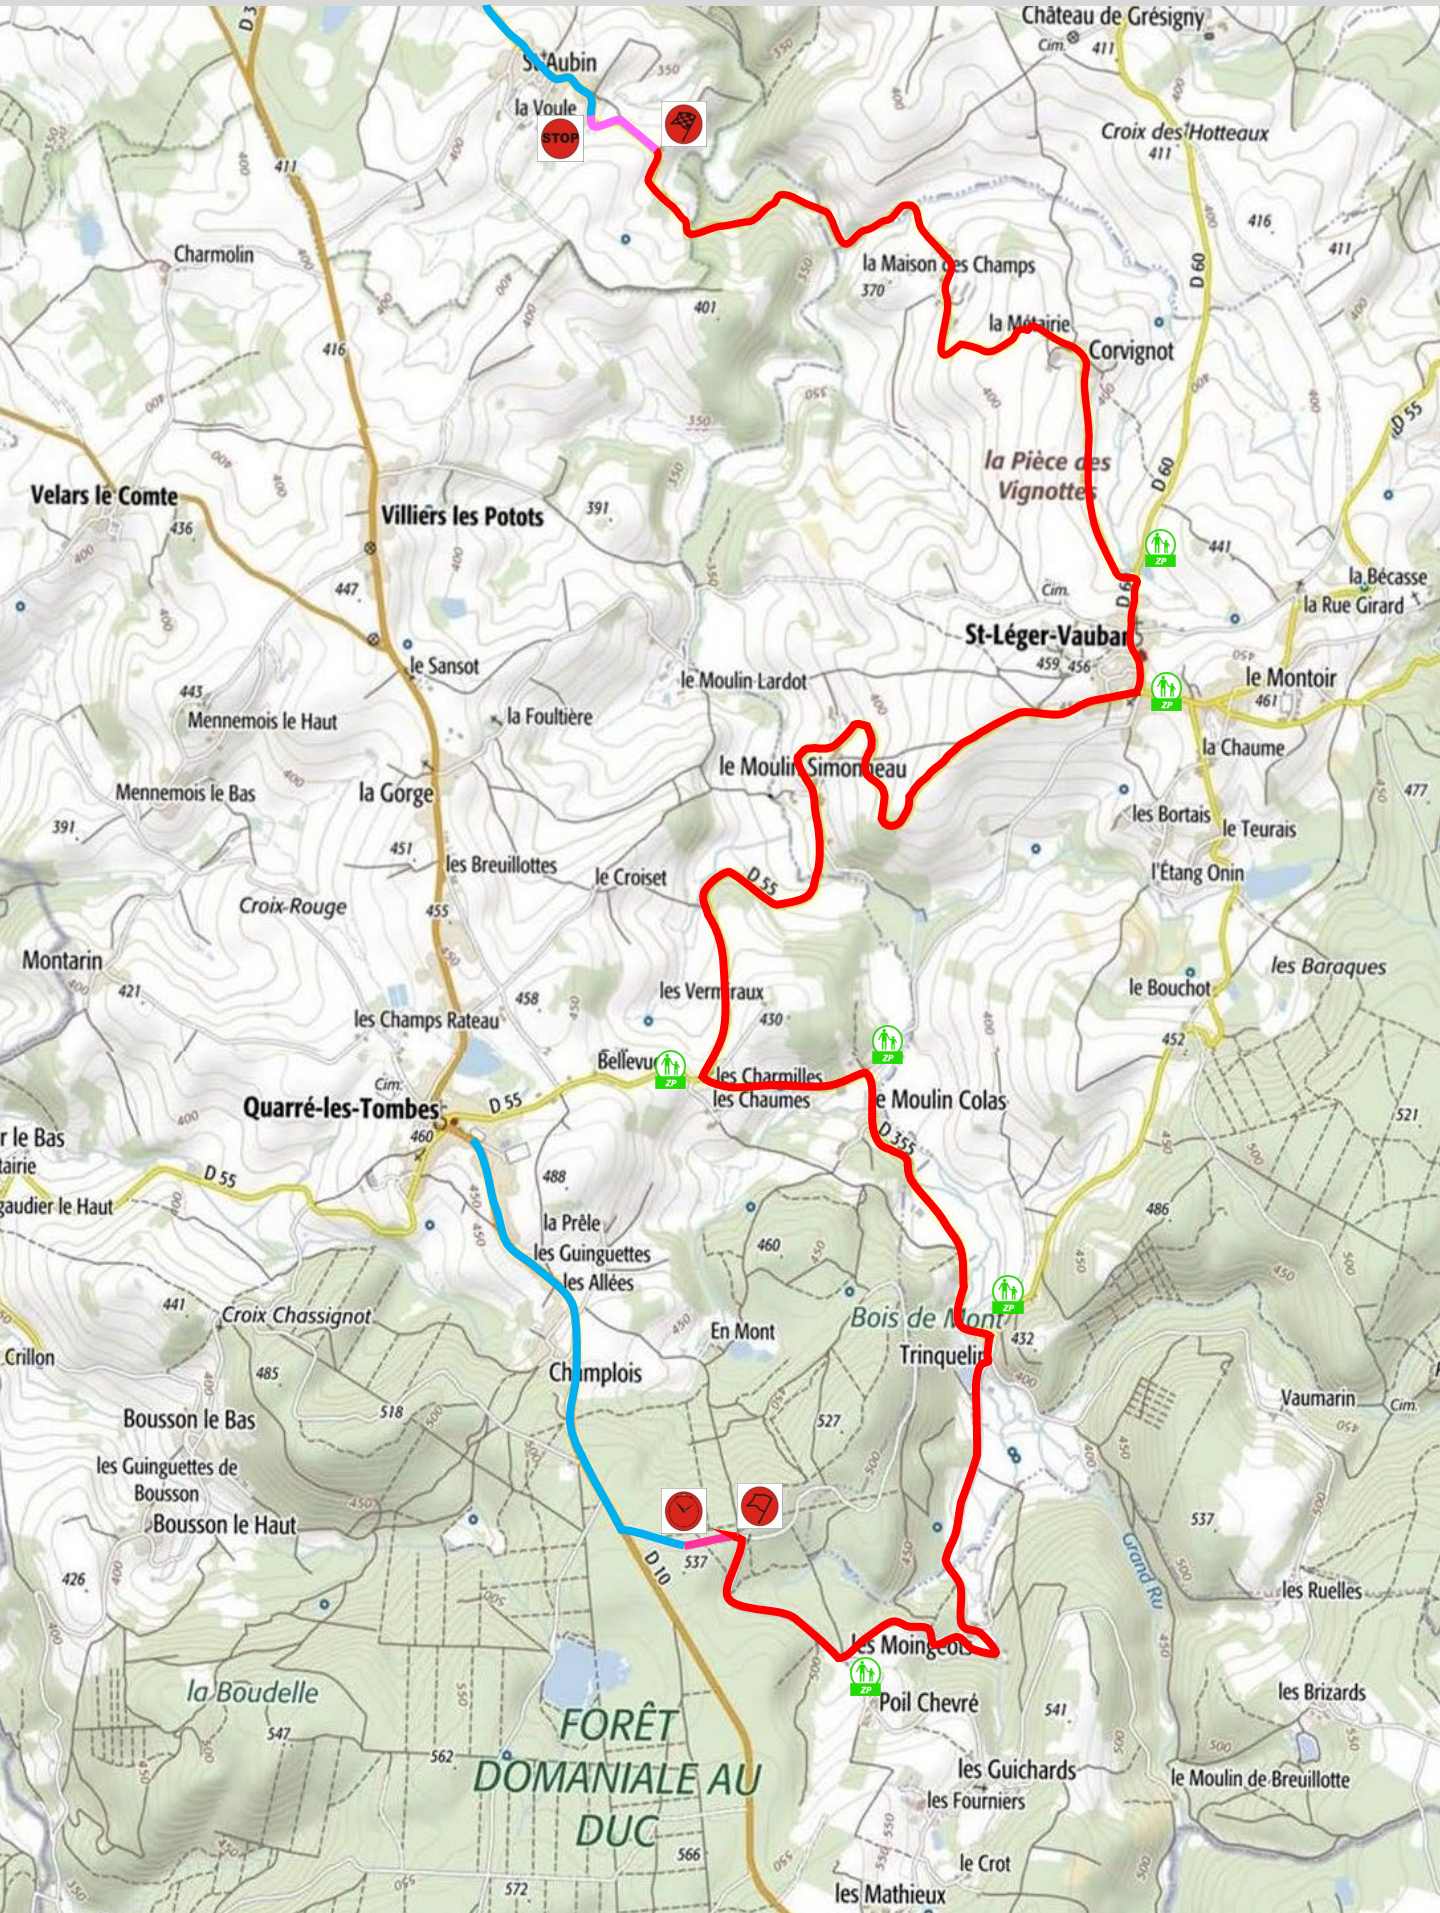

14^{ème} Ronde Nationale de Quarré les Tombes

Vendredi 23, samedi 24 et dimanche 25 septembre 2022

Carte de l'ES 7, 9 et 11 – dimanche 25 septembre 2022 – 14.970 km