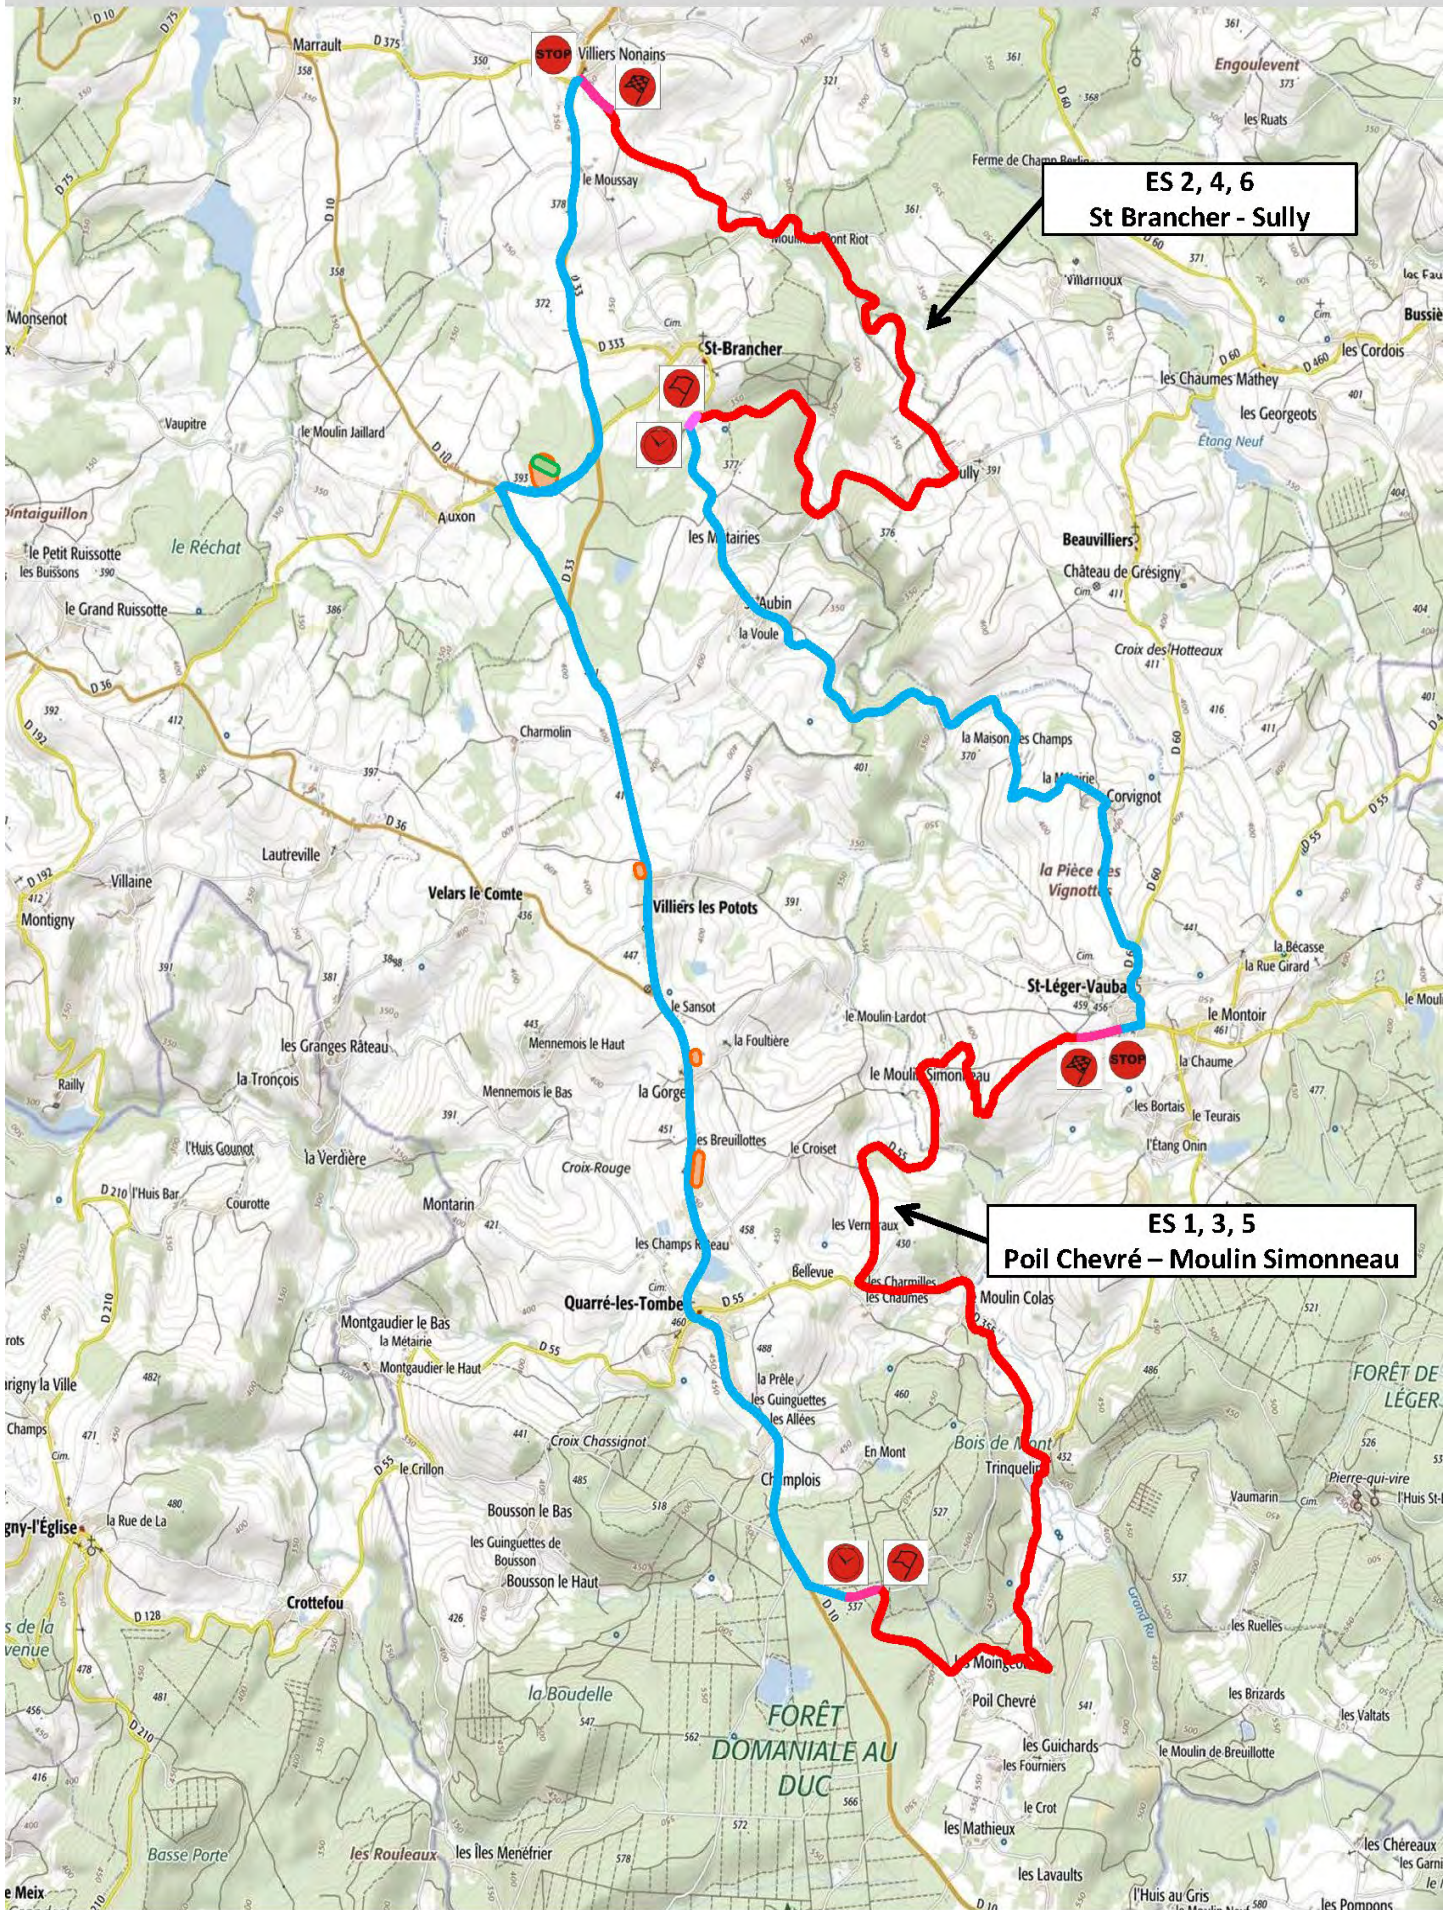

# 14<sup>ème</sup> Ronde Nationale de Quarré les Tombes

Vendredi 23, samedi 24 et dimanche 25 septembre 2022

ES 2, 4, 6  
St Brancher - Sully

ES 1, 3, 5  
Poil Chevré - Moulin Simonneau